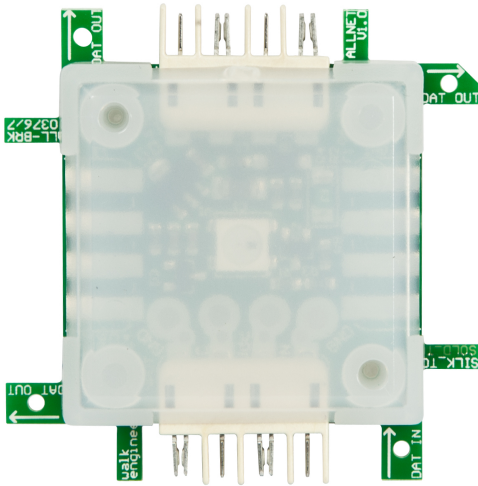

ALLNET Brick'R'knowledge LED adressierbar Pixel LED

EAN CODE

WS2812B Brick Anschlüsse link und rechts

Zubehör

Art.-Nr.	Name
118627	ALLNET Brick'R'knowledge Netzteiladapter 9V 1A Sicherung und Masse