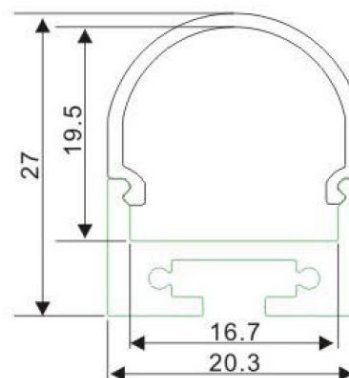

Synergy 21 ALU027 Perfil de Aluminio, 2m

- Referencia del fabricante: S21-LED-PR20118

Atributos

Atributo	Valor
LED Streifen Profile:	16.70
Peso:	0.6 Kg
Garantía:	24.00 Meses

Imágenes adicionales

Accesorios

Número de artículo	Denominación
125302	Synergy 21 ALU027 Difusor PMMA semi-transparente
125303	Synergy 21 ALU027 Difusor PMMA opal, 2m
125307	Synergy 21 ALU027 Cable de acero con pivote
125305	Synergy 21 ALU027 Tapa Final
125306	Synergy 21 ALU027 Clip de fijación, 1 unidad