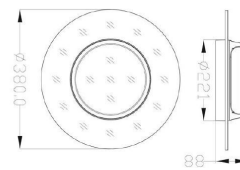

## Attributes

Attribute	Value
Abstrahlwinkel:	360
Betriebstemperatur:	-20 bis +45
CRI:	>80
Dimmbar:	nein
Grösse:	Ø380*88
LED - Gehäusefarbe:	transparent
LED - Gehäusematerial:	Kunststoff
Lichtfarbe:	warmweiß
Lichtfarbe in Kelvin:	3000
Lumen:	3250
Schutzklasse:	IP20
Volt:	230
Weight:	2.5 Kg
Warranty:	60.00 Months

## Additional Images

Dimension and Illumination Diagram

Height	Beam/Diameter	Angle: 158.05deg	Diameter
1.0m	75.22/1222lx		764.43mm
2.0m	18.76/309.7lx		1493.16mm
3.0m	8.346/134.8lx		2219.25mm
4.0m	4.696/77.13lx		2885.44mm
5.0m	2.705/44.82lx		3732.05mm