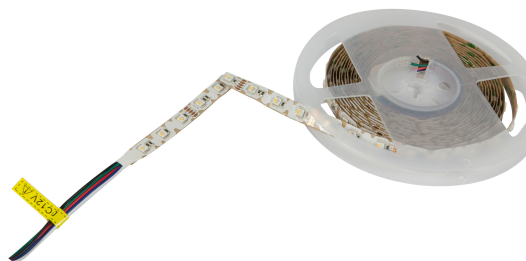

Merkmal	Wert
Ampere:	3.80
CC oder CV:	CV
Dimmbar:	abhängig vom Netzteil
Länge:	5
LED Strip Klebeband:	ja
LED Strip Breite:	12
LED Strip Höhe:	2.20
LED Strip kürzbar:	100
LED Strip Länge:	5000
Lichtfarbe:	RGB-W
Lichtfarbe Name:	RGB-W
Schutzklasse:	IP20
Volt:	24
Gewicht:	0.2 Kg
Garantie:	24.00 Monate

Weitere Bilder