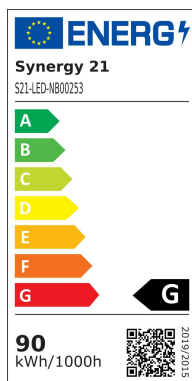

## Synergy 21 LED Flex Strip 5050 - 60 RGB DC24V + RGB-W one chip WW s-shape

kwh/1000h:	90,00
Lumen:	1650
Watt:	90,0
Nennlebensdauer:	35000 Std.
Schaltzyklen:	50000
Opt. Umgebungstemp.:	25 °C

RGB-W Flex-Stripe - s-shape, 5 meter,  
RGB und warmweiß auf einem Chip  
Warmweiß: 3000K ± 10%  
DC 24V, 90W, 25Watt ww, 65Watt RGB, 3,75A max.  
Helligkeit: ww 1600lm ± 10%  
300 PCS 5050 SMD LED  
gemeinsamer Pluspol  
L\*B\*H: 5000\*12\*2,2 für indoor  
kürzbar: alle 6 LEDs kürzbar (12,5 cm)  
Klebeband zur Montagehilfe auf der Rückseite

## Merkmale

Merkmal	Wert
Abstrahlwinkel:	120

Merkmal	Wert
Ampere:	3.80
CC oder CV:	CV
Dimmbar:	abhängig vom Netzteil
Länge:	5
LED Strip Klebeband:	ja
LED Strip Breite:	12
LED Strip Höhe:	2.20
LED Strip kürzbar:	100
LED Strip Länge:	5000
Lichtfarbe:	RGB-W
Lichtfarbe Name:	RGB-W
Schutzklasse:	IP20
Volt:	24
Gewicht:	0.2 Kg
Garantie:	24.00 Monate