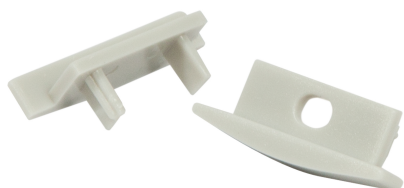

Synergy 21 ALU001-R Tapa Final, 2 unidades

- 2 unidades
- Una tapa con agujero