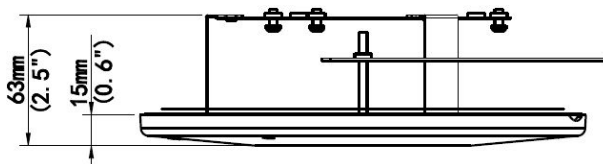

ALL-CAM2495-LVEFN_Ceiling_Mount

Interior, soporte para montaje en techo

235mmx63mm(9.3" x2.5")

In-ceiling hole: 195mm(7.67")

0.49kg(1.1lb)

Chapa metálica y ABS

Imágenes adicionales

Accesorios