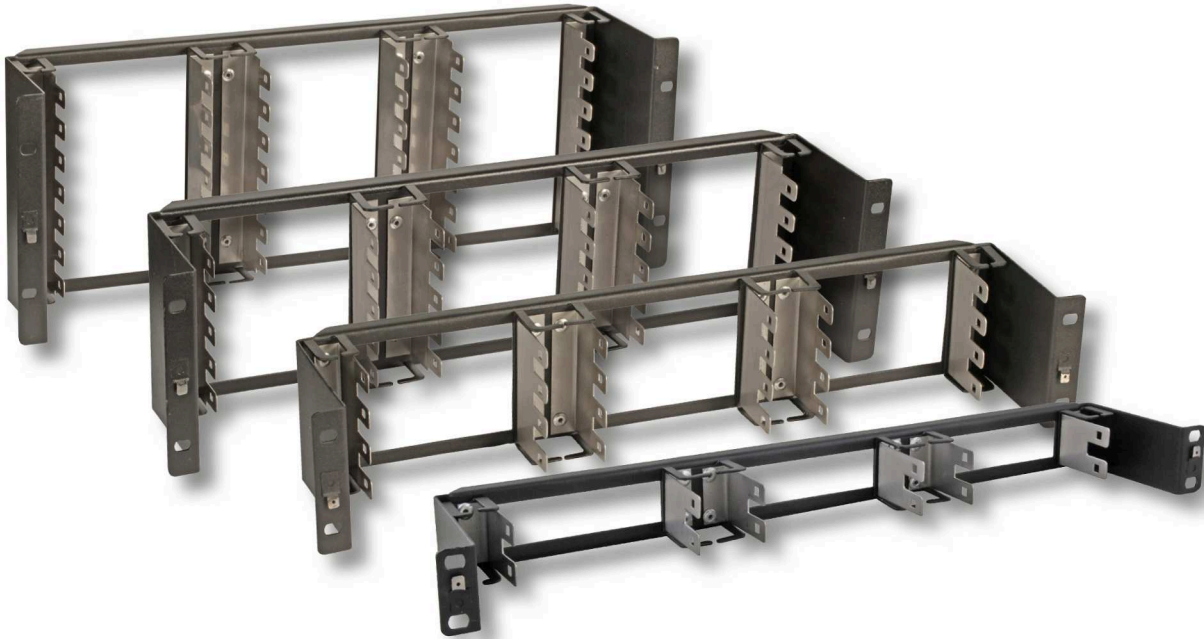

DATASHEET

Sub-Rack 19" for max. 3 x 7 LSA modules 2/10 10pairs

Art.-No.: 4605x.x

Specifications

- With LSA-back mount frames
- For installation of max. 3 x 7 LSA- connection modules 2/10 10pairs horizontal
- Material : steel plate colour: black
- Width 480 mm, depth 100 mm

Sizes

Art.-No.	U	Modules	Pairs
46055.2	1	3 x 2	60
46055.1	2	3 x 4	120
46055.3	3	3 x 5	150
46056.1	4	3 x 7	210

Order data

Art. No.	Type
4605x.x	Sub-Rack 19" for max. 3 x 7 LSA modules 2/10 10pairs

Art.No.	4605x.x	File	4605x.x_NEU.indd		
Description	Sub-Rack 19"				
Created	Date	Last revision	Date	Proved	Date
Frederik Dotzki	23.09.2013	BT	08.01.2014	BT	08.01.2014