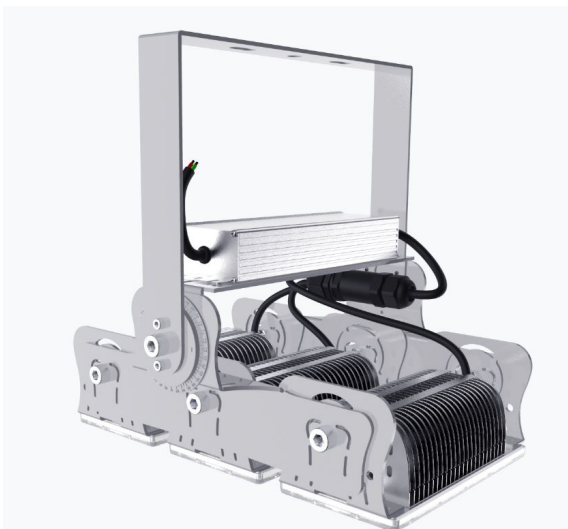

Zubehör

Art.-Nr.	Name
148726	Synergy 21 Netzteil - Wasserdichte Verbinder 1:1
148727	Synergy 21 Netzteil - Wasserdichte Verbinder 1:2
148730	Synergy 21 Netzteil - Wasserdichte Verbinder Box 3 Ports
148729	Synergy 21 Netzteil - Wasserdichte Verbinder Box 3 Ports transparent
148728	Synergy 21 Netzteil - Wasserdichte Verbinder Box 4 Ports
147265	Netzkabel 230V Schutzkontakt CEE7(Stecker)->Open End mit Adernendhülsen, 1,8m,Black