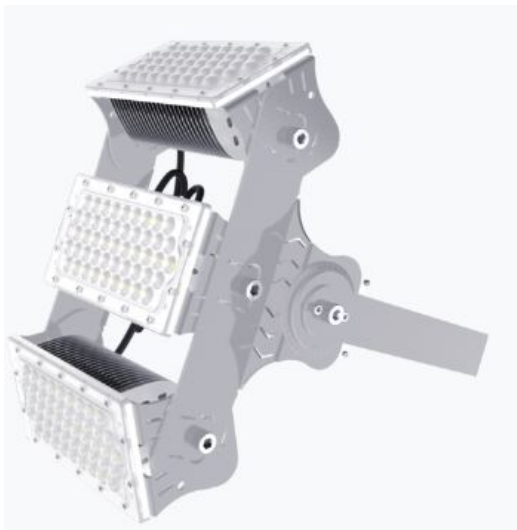

Merkmale

Merkmal	Wert
Abstrahlwinkel:	60
CRI:	>80
Dimmbar:	nein
Grösse:	410*340*230
LED - Gehäusefarbe:	silber
LED - Gehäusematerial:	Aluminium
Lichtfarbe:	kaltweiß
Lichtfarbe in Kelvin:	6500
Lumen:	48000
Schutzklasse:	IP65
Volt:	230
Gewicht:	6.7 Kg

Weitere Bilder