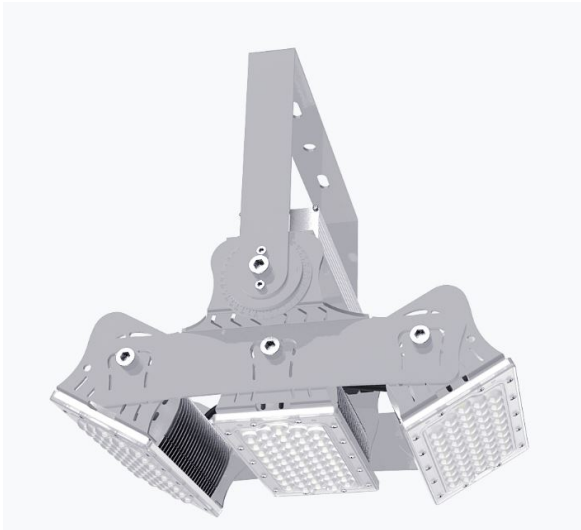

## Synergy 21 LED Objekt/Stadion Strahler Hyperion 300W IP65 cw

kwh/1000h:	300,00
Lumen:	48000
Watt:	300,0
Nennlebensdauer:	35000 Std.
Schaltzyklen:	50000
Opt. Umgebungstemp.:	25 °C

Betriebsspannung: AC 90-305V, 50/60Hz  
Watt: 300W (Auf Anfrage auch mit 180W erhältlich.)  
LED: 144pcs Lumileds  
Netzteil: MeanWell  
Abstrahlwinkel: Linse 60°, Lichtköpfe variabel einstellbar (schwenk und neigbar)  
Auf Anfrage auch Abstrahlwinkel mit 10°, 30°, 90°, oder 120° verfügbar.  
Linsen können auch getauscht werden. Wechsellinsen mit 30°, 60°, 90° und 120° verfügbar  
Lumen: 48.000lm  
Effizienz: 160Lm/Watt  
Lichtfarbe: 5600K  
CRI: Ra>70  
dimmbar: nein (Dimmbare Modelle wie DALI oder 0-10V auf Anfrage)  
Gehäuse: Aluminium  
Arbeitstemperatur: -40°C bis +60°C  
Schutzklasse: IP65  
Abmessungen: 410\*340\*230mm

## Merkmale

Merkmal	Wert
Abstrahlwinkel:	60
CRI:	>80
Dimmbar:	nein
Grösse:	410*340*230
LED - Gehäusefarbe:	silber
LED - Gehäusematerial:	Aluminium
Lichtfarbe:	kaltweiß
Lichtfarbe in Kelvin:	6500
Lumen:	48000
Schutzklasse:	IP65
Volt:	230
Gewicht:	6.7 Kg

## Weitere Bilder