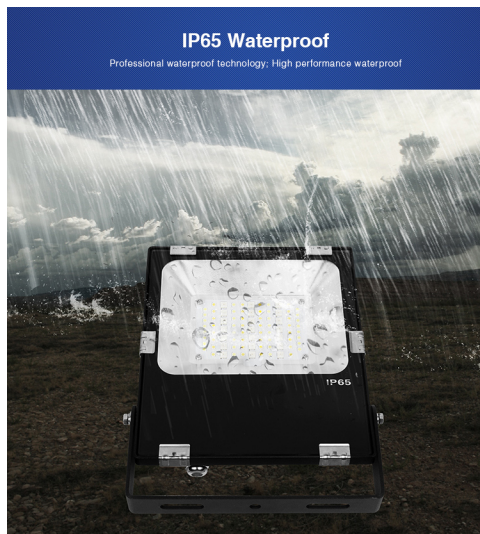

Automatic Commands Transmitting Function

One floodlight can send the commands from the remote control to another, which makes the control distance limitless.
(The distance from one light to another has to be within 30m)