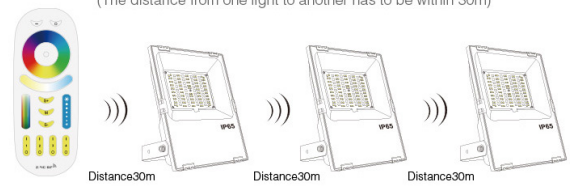

Automatic Commands Transmitting Function

One floodlight can send the commands from the remote control to another, which makes the control distance limitless.
(The distance from one light to another has to be within 30m)