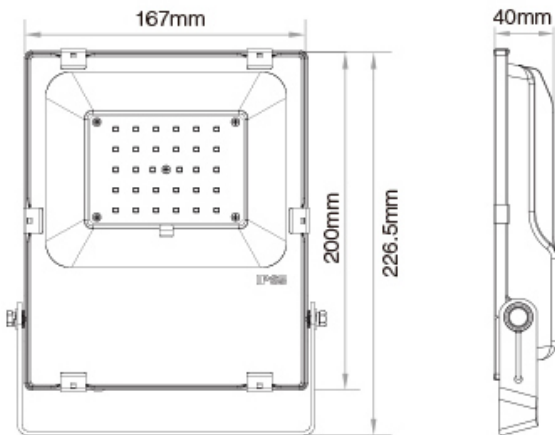

Weitere Bilder