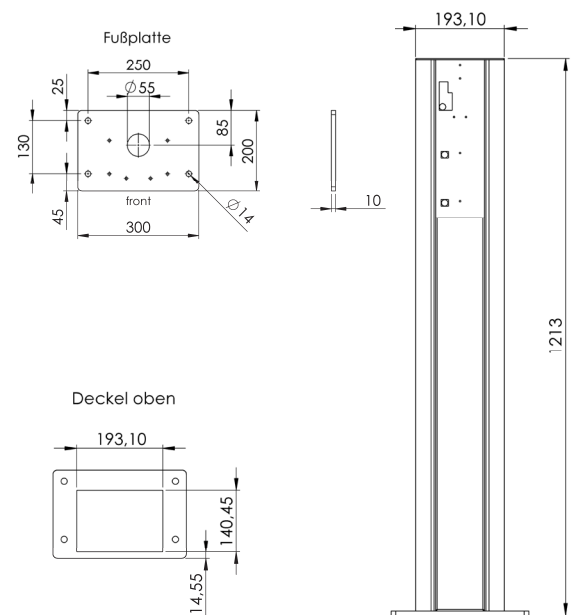

EDELSTAHL VA STELE

EDELSTAHL VA STELE PKW BEDIENHÖHE

STELE PKW

Edelstahl VA Stele, für 2N IP Verso, 2N IP Solo,
2N Access Unit 2.0, für 1-3 Module,
Bedienhöhe PKW, Außeneinsatz

HAUPTMERKMALE

Für max. 3-fach 2N IP Verso AP Rahmen (optional erhältlich)
Material: Edelstahl 1.4301
Abmessungen Stele BxTxH ca. 194x141x1203mm
Abmessungen mit Sockel BxTxH ca. 300x200x1213mm

SPEZIFIKATIONEN

Aufnahme von 2N Aufputz Abdeckrahmen
Hersteller-Nummer: ST6003000

OPTIONALE DIENSTLEISTUNGEN

2N IP Verso 1 bis 3-fach, 2N IP Solo, 2N Access Unit 2.0
Pulverbeschichtung in Wunsch-RAL oder DB-Farbtönen