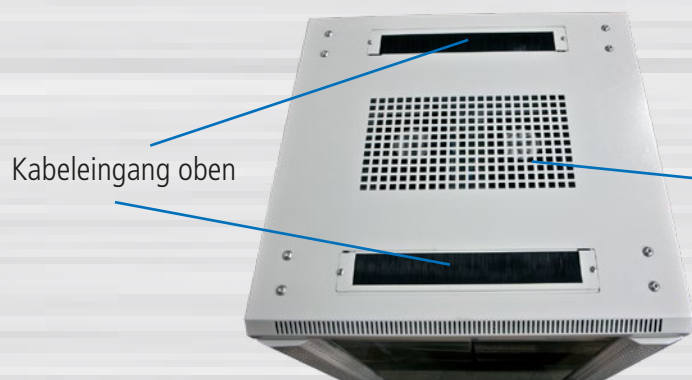

Kabeleingang oben

Lüftereinheit