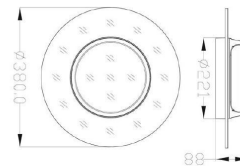

Montage:
Deckendose mit deckenhalterung, Stahlseil
2 Schrauben und Dübel enthalten.
Bitte prüfen sie ob die Dübel für ihre Deckenbeschaffenheit die Richtigen sind!

Energieeffizienzklasse: A+
kWh/1000h: 36

Abbildung ähnlich

Merkmale

Merkmal	Wert
Abstrahlwinkel:	360
Betriebstemperatur:	-20 bis +45
CRI:	>80
Dimmbar:	nein
Grösse:	Ø380*88
LED - Gehäusefarbe:	transparent
LED - Gehäusematerial:	Kunststoff
Lichtfarbe:	warmweiß
Lichtfarbe in Kelvin:	3000
Lumen:	3250
Schutzklasse:	IP20
Volt:	230
Gewicht:	2.5 Kg

Weitere Bilder

Dimension and Illumination Diagram

Height	Beam/Diameter	Angle: 158.05deg	Diameter
1.0h	75.22/1222lx		764.45mm
2.0h	18.76/309.75lx		1485.16mm
3.0h	8.346/134.81lx		2219.25mm
4.0h	4.896/77.13lx		2885.44mm
5.0h	3.105/48.82lx		3732.05mm