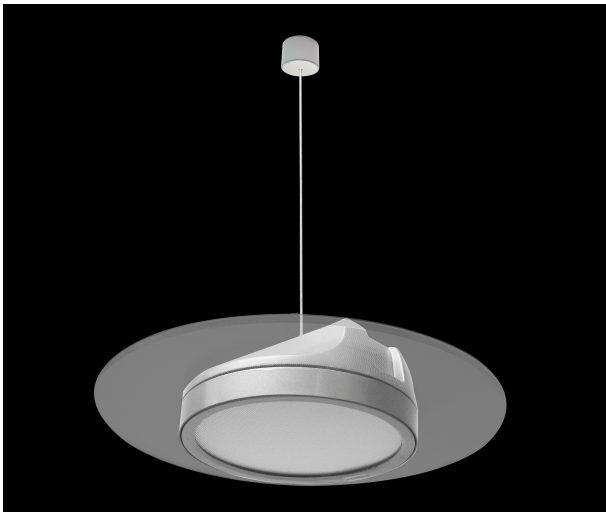

Synergy 21 LED Rundleuchte transparent 36W HL ww

kwh/1000h:	36,00
Lumen:	3250
Watt:	36,0
Nennlebensdauer:	35000 Std.
Schaltzyklen:	50000
Opt. Umgebungstemp.:	25 °C

Synergy 21 LED Rundleuchte transparent
Lichtleitender Lampenschirm: rund und abgehängt (HL)
Anschluss: 200-240 V/AC
Wattage: 36 Watt
Lumen: 3250lm
CRI: >80
Lichtfarbe: warmweiß
Kelvin: 3000 ±200K
Arbeitstemperatur: -20° +45° C
Abstrahlwinkel: 360°
Größe: Ø380mm
Höhe: 88mm
Gewicht: 2500 g
Schutzklasse: IP20 / IK05

Montage:
Deckendose mit deckenhalterung, Stahlseil
2 Schrauben und Dübel enthalten.
Bitte prüfen sie ob die Dübel für ihre Deckenbeschaffenheit die Richtigen sind!

Energieeffizienzklasse: A+
kWh/1000h: 36

Abbildung ähnlich

Merkmale

Merkmal	Wert
Abstrahlwinkel:	360
Betriebstemperatur:	-20 bis +45
CRI:	>80
Dimmbar:	nein
Grösse:	Ø380*88
LED - Gehäusefarbe:	transparent
LED - Gehäusematerial:	Kunststoff
Lichtfarbe:	warmweiß
Lichtfarbe in Kelvin:	3000
Lumen:	3250
Schutzklasse:	IP20
Volt:	230
Gewicht:	2.5 Kg

Weitere Bilder

Dimension and Illumination Diagram

Height	Beam/Diameter	Angle: 158.05deg	Diameter
1.0h	75.22/1222lx		764.45mm
2.0h	18.76/309.75lx		1485.16mm
3.0h	8.346/134.81lx		2219.25mm
4.0h	4.896/77.13lx		2885.44mm
5.0h	3.105/48.82lx		3732.05mm