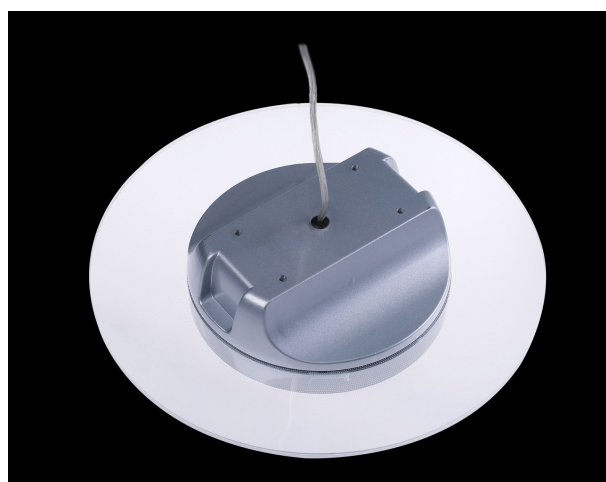

Synergy 21 LED Rundleuchte transparent 36W HL ww

kwh/1000h:	36,00
Lumen:	3250
Watt:	36,0
Nennlebensdauer:	35000 Std.
Schaltzyklen:	50000
Opt. Umgebungstemp.:	25 °C

Synergy 21 LED Rundleuchte transparent
Lichtleitender Lampenschirm: rund und abgehängt (HL)
Anschluss: 200-240 V/AC
Wattage: 36 Watt
Lumen: 3250lm
CRI: >80
Lichtfarbe: warmweiß
Kelvin: 3000 ±200K
Arbeitstemperatur: -20° +45° C
Abstrahlwinkel: 360°
Größe: Ø380mm
Höhe: 88mm
Gewicht: 2500 g
Schutzklasse: IP20 / IK05

Montage:
Deckendose mit deckenhalterung, Stahlseil
2 Schrauben und Dübel enthalten.
Bitte prüfen sie ob die Dübel für ihre Deckenbeschaffenheit die Richtigen sind!

Energieeffizienzklasse: A+
kWh/1000h: 36

Abbildung ähnlich

Merkmale

Merkmal	Wert
Abstrahlwinkel:	360
Betriebstemperatur:	-20 bis +45
CRI:	>80
Dimmbar:	nein
Grösse:	Ø380*88
LED - Gehäusefarbe:	transparent
LED - Gehäusematerial:	Kunststoff
Lichtfarbe:	warmweiß
Lichtfarbe in Kelvin:	3000
Lumen:	3250
Schutzklasse:	IP20
Volt:	230
Gewicht:	2.5 Kg

Weitere Bilder

Dimension and Illumination Diagram

Height	Beam/Diameter	Angle: 158.05deg	Diameter
1.0h	75.22/1222lx		764.45mm
2.0h	18.76/309.75lx		1485.16mm
3.0h	8.346/134.81lx		2219.25mm
4.0h	4.896/77.13lx		2885.44mm
5.0h	3.105/48.82lx		3732.05mm