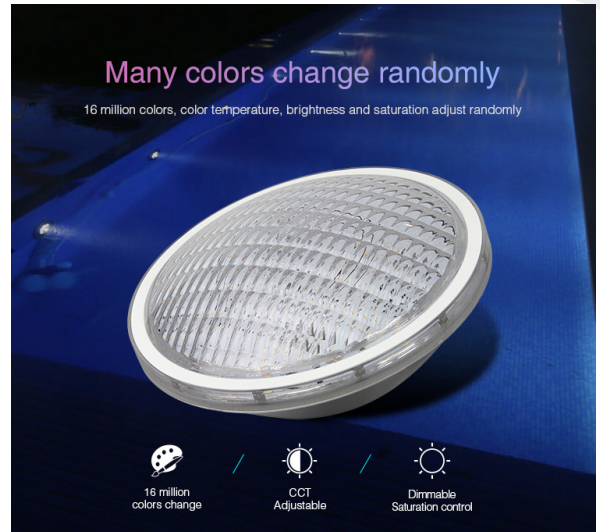

433MHz Remote control Smart phone APP control

433MHz remote or smart phone APP control to fulfill more function settings.
*Smart phone APP controlling need 433MHz gateway