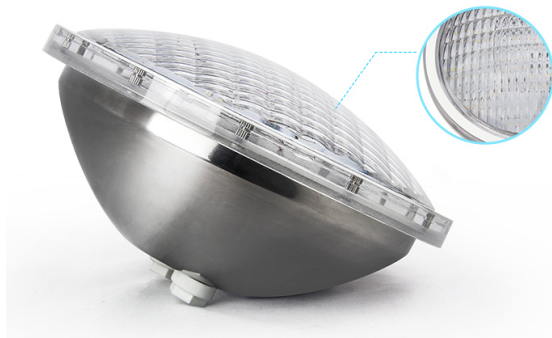

High quality PC cover

Strong hardness, high lighting transmitting rate; Wide illumination distance