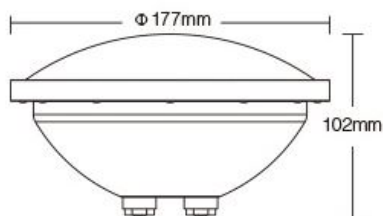

Atributo	Valor
Abstrahlwinkel:	160
CC oder CV:	CV
Dimmbar:	Ja
Grösse:	177*102
LED - Gehäusematerial:	Stahl
Lichtfarbe:	RGB-WW
Lichtfarbe in Kelvin:	2700~6500
Lumen:	2000
Schutzklasse:	IP68
Volt:	12/24
Peso:	0.7 Kg

Imágenes adicionales