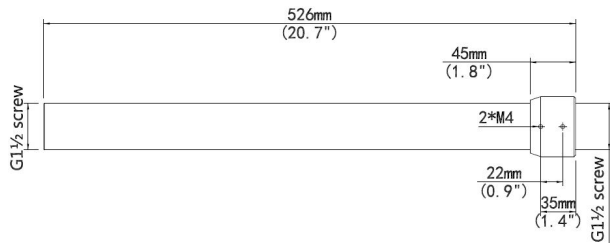

Art.-Nr.: 193967
Herst.-Nr.: ALL-CAM2498-LEP_PenMount_500