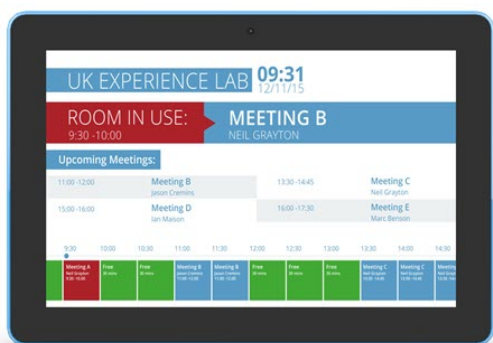

ALLNET Meetingroom RGB LED Tablet 8 inch RK3568, 8GB/32GB, Wifi 6,Android 11, NFC, color black

>>> Vers l'article de la boutique en ligne

EAN CODE

ALLNET salle de réunion RGB LED Tablet 8 pouces RK3568 Android 11 et NFC, couleur noir ; compatible avec ReinerSCT

Adaptateur secteur et support mural snap-in intégré avec protection antivol inclus. LED RGB pour l'affichage, par exemple, des signaux d'avertissement, de l'occupation des salles de réunion, etc.

La technologie NFC permet également de mettre en place des terminaux de pointage ou des terminaux d'information avec ID, comme par exemple dans les immeubles d'habitation multipartites.

No. d'article: 221106
 Numéro de fabricant: MT8RK3568A11PoENFC

	Active area	217.4(H)x136.4mm(V)
	Display mode	Normally black ,IPS
	Viewing angle	85/85/85(L/R/U/D)
	Contrast ratio	800
	Luminance	280cd/m2
	Aspect Ratio	16:10
Network	WiFi	2,4/5GHz 802.11a/b/g/n
	Ethernet	100M/1000M ethernet
	Buleetooth	Bluetooth 5.0
Interface	Card slot	SD card
	USB	USB Host
	Micro USB	Micro USB OTG
	USB	USB for serial
	RJ45 avec POE	RJ45
	POE	IEEE802.3at
	Power jack	DC power input
	Earphone	3.5mm earphone
Media play	Video format	MPEG-1,MPEG-2,M PEG-4,H.263,H.264, VC1,RV etc.,support up to 4K
	Audio format	MP3/WMA/AAC etc.
	Photo	jpeg, png, etc.
Other	VESA	204.5mm
	NFC	NFC with 13.56MHz
	Camera	2.0M/P,Front camera
	Microphone	Microphone
	Speaker	2*1.5W
	LED Light bar	LED light bar with RGB and mixed color
	Working temp	0--40degree
	Certificates	CE/FCC/RoHS
	Language	Multi-langue
Accessories	Adapter	Adaptateur, 12V/1.5A