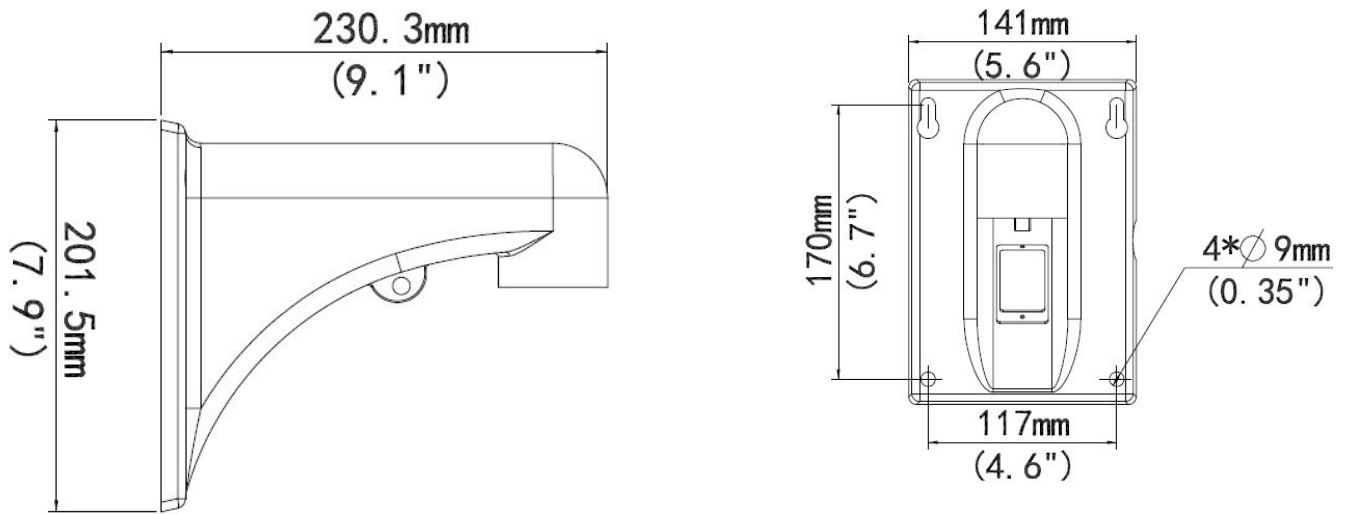

Accesorios

Número de artículo	Denominación
159695	ALLNET ALL-CAM2498-LEP Cámara IP PTZ 2MP
159720	ALLNET ALL-CAM2498-LEP Soporte de mástil
159716	ALLNET ALL-CAM2498-LEP Caja de conexiones
159721	ALLNET ALL-CAM2498-LEP Soporte montaje en esquina
146999	ALLNET PoE USV Backup - USV für Kameras, Accesspoints ALL900