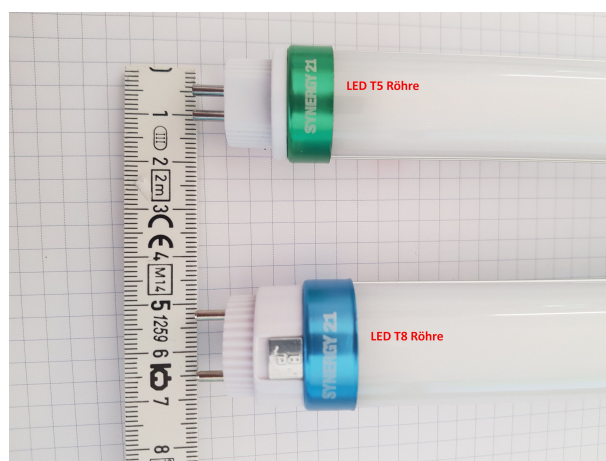

Synergy 21 Tubo LED SL T5 25W 150cm, blanco frío

kwh/1000h:	25,00
Lúmenes:	3250
Vatio:	25,0
Vida útil nominal:	35000 Std.
Ciclos de conmutación:	50000
Temperatura ambiente óptima:	25 °C

- Tubo LED T5 con alimentación unilateral
- Consumo: 25W
- Flujo luminoso: 130lm/W, 3250lm
- Entrada: 100-240VAC, 50/60Hz
- CCT: 6000K±250
- Ra>80
- Ángulo de enfoque: 120°
- Largo: 1500mm
- Diámetro: 23mm
- Casquillo rotativo por 180°
- Material: Policarbonato con difusor opal
- Temperatura de funcionamiento: 0°C ~ 45°C
- Clase de eficiencia energética: A++
- kWh/1000h: 25
- 5 años de garantía
- Archivos IES disponibles bajo petición

Atributos

Atributo	Valor
Abstrahlwinkel:	120

Atributo	Valor
Betriebstemperatur:	-1 bis +45
CRI:	>80
Dimmbar:	nein
Grösse:	1449*23
LED - Gehäusefarbe:	silber
LED - Gehäusematerial:	PC
Lichtfarbe:	kaltweiß
Lichtfarbe in Kelvin:	6000
Lumen:	3250
Schutzklasse:	IP40
Socket:	T5 drehbar
Volt:	230
Peso:	0.4 Kg
Garantía:	60.00 Meses

Imágenes adicionales

Accesorios

Número de artículo	Denominación
134899	Osram EBN-OS Limitador de corriente de arranque
156715	Synergy 21 Regleta doble para tubo T5 LED 150cm, IP65
156717	Synergy 21 Regleta para tubo T5 LED 150cm, IP65
156721	Synergy 21 Regleta doble para tubo T5 LED 150cm, IP20
156722	Synergy 21 Regleta para tubo T5 LED 150cm, IP20
183813	Synergy 21 Fuente de alimentación LED 230V para T5 / T8