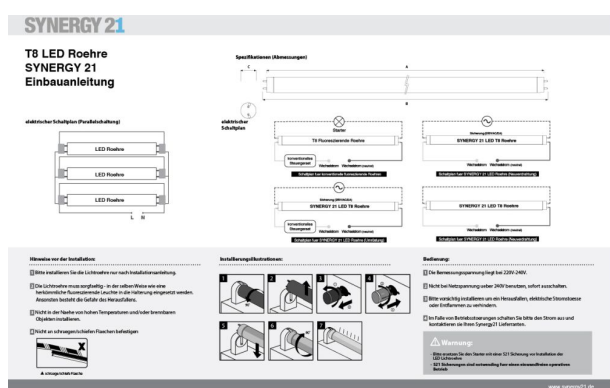

Atributo	Valor
Betriebstemperatur:	-1 bis +45
CRI:	>80
Dimmbar:	nein
Grösse:	1449*23
LED - Gehäusefarbe:	silber
LED - Gehäusematerial:	PC
Lichtfarbe:	kaltweiß
Lichtfarbe in Kelvin:	6000
Lumen:	3250
Schutzklasse:	IP40
Socket:	T5 drehbar
Volt:	230
Peso:	0.4 Kg
Garantía:	60.00 Meses

Imágenes adicionales

Accesorios