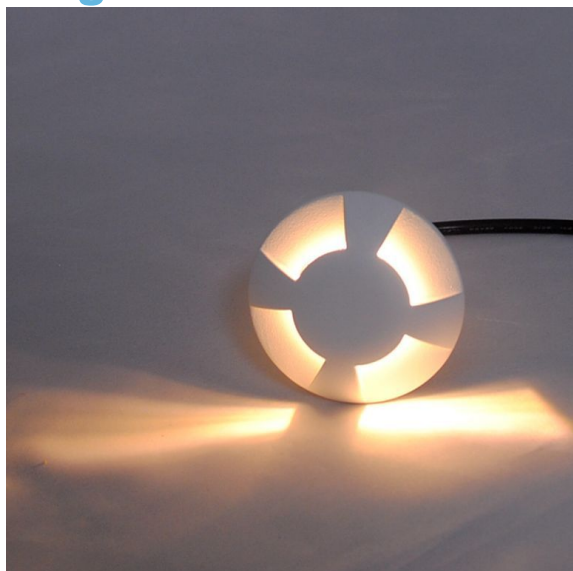

Synergy 21 LED Bodeneinbaustrahler ARGOS rund Segment-4 IP67 ww - braun

kWh/1000h:	0,85
Lumen:	10
Watt:	0,8
Nennlebensdauer:	35000 Std.
Schaltzyklen:	50000
Opt. Umgebungstemp.:	25 °C

Bodeneinbau Segmentstrahler mit 4 Segmenten
Voltage: DC 12V
Leistung: 0,75W
LED Lichtfarbe: ww 3000K
Helligkeit: 10lm
LED: 1 Stück high power
Abdeckung: gehärtetes Glas, belastbar bis 100Kg
Material: Alu+PC - braun
Schutzklasse: IP67
Größe: Ø 58,5mm, Höhe 92 mm
Einbaumaß: Ø 42mm
Anschlusskabel: 2*AWG22(2-polig) mit IP67 Stecker

Energieeffizienzklasse: B
kWh/1000h: 0,88

Merkmale

Merkmal	Wert
Ampere:	0.06
CC oder CV:	CV

Merkmal	Wert
Dimmbar:	abhängig vom Netzteil
Grösse:	58,5*92
LED - Gehäusefarbe:	braun
LED - Gehäusematerial:	Aluminium
Lichtfarbe:	warmweiß
Lumen:	10
Schutzklasse:	IP67
Volt:	12
Gewicht:	0.3 Kg