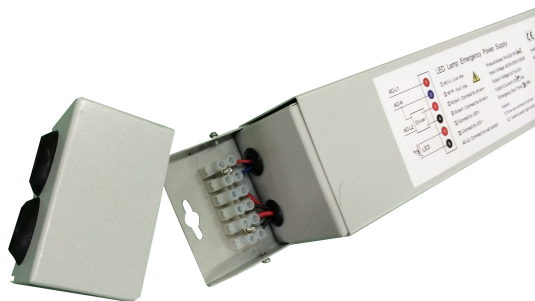

Synergy 21 LED light panel zub Emergency Battery Pack

Imágenes adicionales

Accesorios

Número de artículo	Denominación
119258	Mannesmann Juego de herramientas 13 piezas
119265	Mannesmann Juego de herramientas 20 piezas
147265	Netz Kabel 230V Schutzkontakt CEE7(Stecker)->Open End mit Adernendhülsen, 1,8m,Black