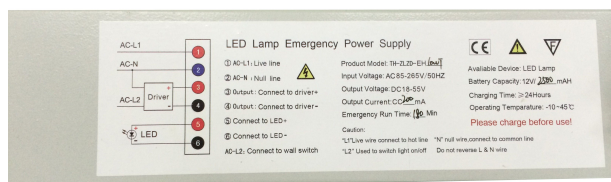

Synergy 21 LED light panel zub Emergency Battery Pack

Imágenes adicionales

Accesorios

Número de artículo	Denominación
119258	Mannesmann Juego de herramientas 13 piezas
119265	Mannesmann Juego de herramientas 20 piezas
147265	Netz Kabel 230V Schutzkontakt CEE7(Stecker)->Open End mit Adernendhülsen, 1,8m,Black