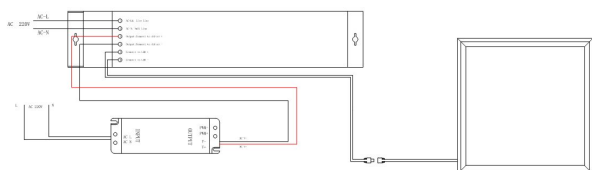

Synergy 21 LED light panel zub Emergency Battery Pack

Imágenes adicionales

Accesorios

Número de artículo	Denominación
119258	Mannesmann Juego de herramientas 13 piezas
119265	Mannesmann Juego de herramientas 20 piezas
147265	Netz Kabel 230V Schutzkontakt CEE7(Stecker)->Open End mit Adernendhülsen, 1,8m,Black