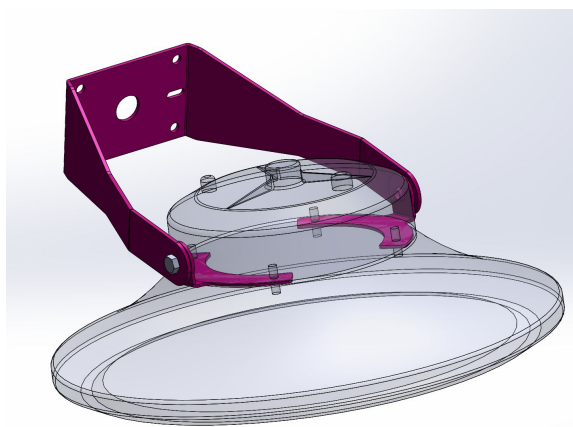

Synergy 21 Baliza LED V2 para jardín, 15W, blanco cálido, 60

Características técnicas:

- Alimentación: AC 85-265V
- Consumo: Chip 15W HighPower
- Ángulo de enfoque: 360°
- Flujo luminoso: 1200lm
- CCT: 3000K
- CRI: Ra>80
- Carcasa: Acero
- Temperatura de funcionamiento: -40°C hasta +55°C
- Protección: IP54
- Peso: 4,5Kg
- Altura total: 60 cm
- Cúpula de cristal: 19 cm
- Diámetro de la baliza: 8,8 cm
- Diámetro del pie: 14 cm
- Zócalo pie: 0,7 cm