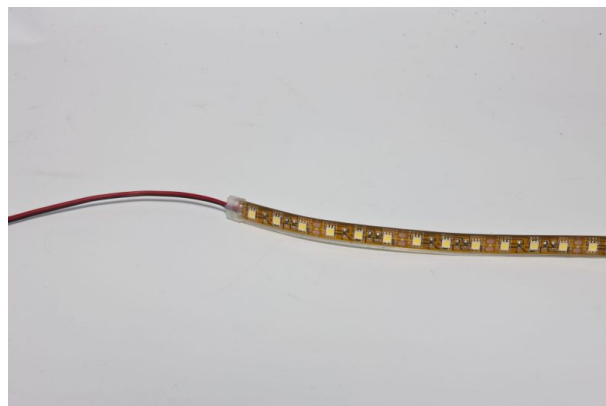

Synergy 21 LED Flex Strip 5050 - 60 WW DC12V 72W IP68

kwh/1000h:	75,00
Lumen:	4300
Watt:	75,0
Nennlebensdauer:	35000 Std.
Schaltzyklen:	50000
Opt. Umgebungstemp.:	25 °C

LED Flex Strip warmweiß,
DC12V, max. 6A, 72W,
300Leds, 120°, 5050SMD
Länge: 5000*12,9*4,8mm,
Lumen: 4300
3000K
braunes PCB
ohne Klebeband
outdoor
Bis zu -25°C geeignet!

Energieeffizienzklasse: A
kWh/1000h: 75

Bitte beachten sie, dass auch LED Streifen gekühlt werden müssen.
Achten sie darauf, dass der LED Strip die Arbeitstemperatur von 40°C nicht überschreitet, da sonst die Lebensdauer nicht gewährleistet werden kann.

Merkmale

Merkmal	Wert
Abstrahlwinkel:	120

Merkmal	Wert
Ampere:	6
CC oder CV:	CV
CRI:	>80
Dimmbar:	abhängig vom Netzteil
Länge:	5
LED Strip Klebeband:	nein
LED Strip Breite:	12.90
LED Strip Höhe:	5
LED Strip Klebeband:	nein
LED Strip kürzbar:	50
LED Strip Länge:	5000
Lichtfabe in Kelvin:	3000
Lichtfarbe:	warmweiß
Lichtfarbe in Kelvin:	3000
Lichtfarbe Name:	warmweiß
Lumen:	4300
Schutzklasse:	IP68
Volt:	12
Gewicht:	0.168 Kg
Garantie:	24.00 Monate

Weitere Bilder

Zubehör

Art.-Nr.	Name
81069	Synergy 21 LED zub Hohlbuchse mit Schraubklemmen
81068	Synergy 21 LED zub Hohlstecker mit Schraubklemmen
81741	Synergy 21 LED Flex Strip zub. Silikonbefestigungsschelle 10er Pack 12mm
148726	Synergy 21 Outdoor Kabelverbinder IP68 1:1
148727	Synergy 21 Outdoor Kabelverbinder IP66 1:2
148730	Synergy 21 Outdoor Kabelverbinder IP66 Box 3 Ports