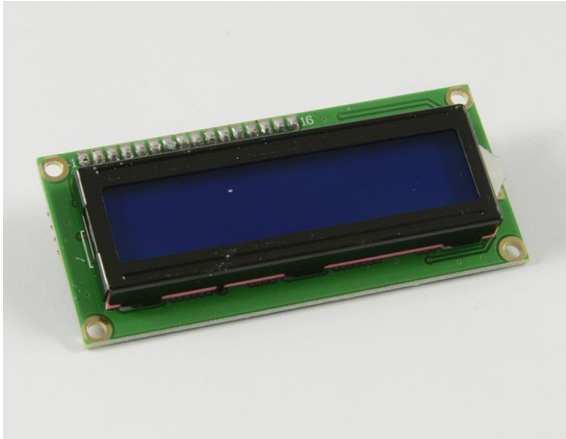

## 4duino Módulo con Display LCD6102 con luz de fondo azul

>>> [Al artículo de la tienda](#)

**EAN CODE**

[Haga clic aquí para descubrir más artículos de esta categoría en nuestra tienda.](#)