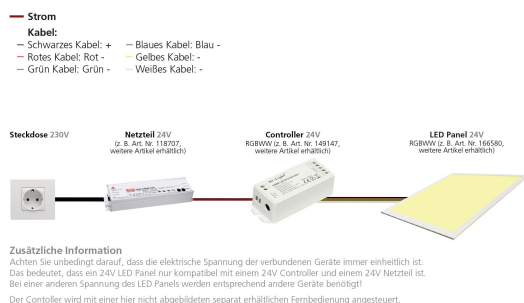

Atributo	Valor
Abstrahlwinkel:	120
Ampere:	1,125
Betriebstemperatur:	-10° BIS +45°
CC oder CV:	cv
CRI:	>80
Dimmbar:	Nein
Grösse:	300*300
LED - Gehäusefarbe:	weiß
LED - Gehäusematerial:	Alu
Lichtfarbe:	RGB-CCT
Lichtfarbe in Kelvin:	2700-6500
Lumen:	1550
Schutzklasse:	IP40
Volt:	24
Peso:	1.9 Kg
Garantía:	60.00 Meses

Imágenes adicionales