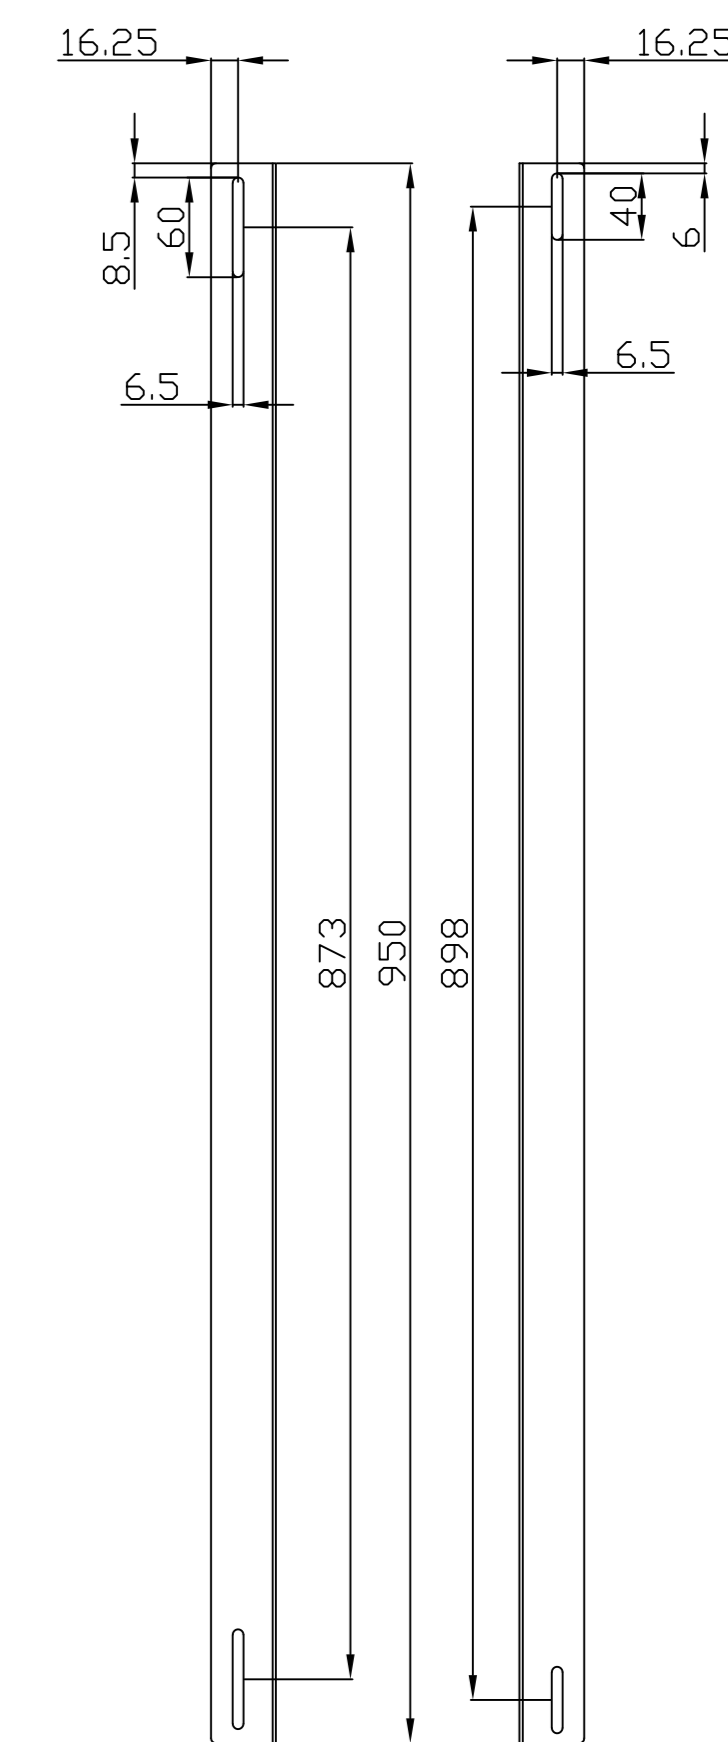

ALL-S0002200