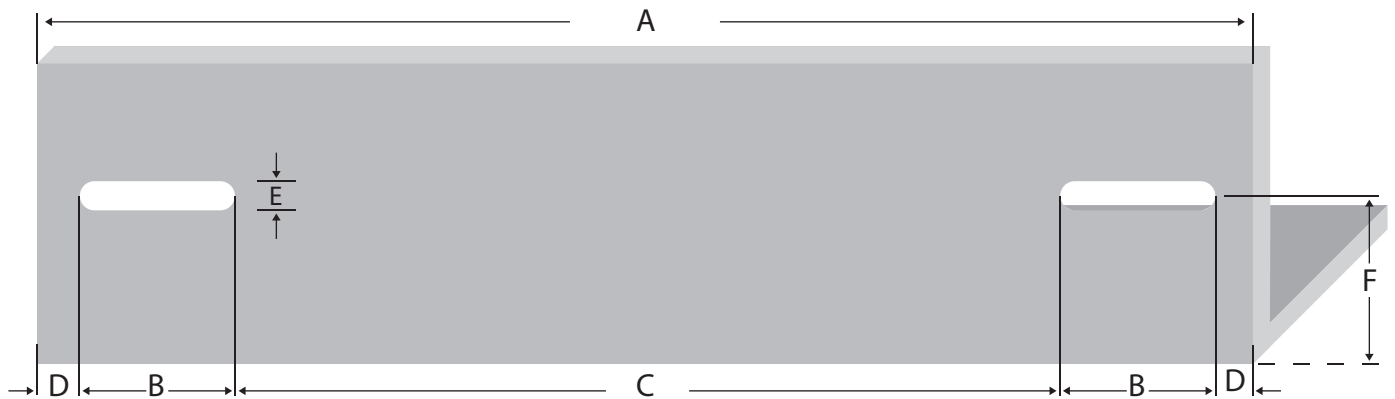

## Zubehör

L-Schiene (Schwerlastschiene)  
Lichtgrau ähnlich RAL7035  
Ein Paar (zwei Stück)  
H40/B40 mm

| Artikel | Länge  | Herstellernr. |
|---------|--------|---------------|
| 106887  | 350 mm | ALL-S0002110  |
| 106895  | 550 mm | ALL-S0002111  |
| 106896  | 650 mm | ALL-S0002112  |
| 106897  | 750 mm | ALL-S0002113  |
| 106898  | 850 mm | ALL-S0002114  |

# L-Schiene

| Artikelnr | Herstellernummer | Farbe     | A   | B  | C   | D | E | F  |
|-----------|------------------|-----------|-----|----|-----|---|---|----|
| 106887    | ALL-S0002110     | Lichtgrau | 350 | 50 | 233 | 9 | 6 | 23 |
| 106895    | ALL-S0002111     | Lichtgrau | 552 | 50 | 435 | 9 | 6 | 23 |
| 106896    | ALL-S0002112     | Lichtgrau | 651 | 50 | 533 | 9 | 6 | 23 |
| 106897    | ALL-S0002113     | Lichtgrau | 750 | 50 | 633 | 9 | 6 | 23 |
| 106898    | ALL-S0002114     | Lichtgrau | 850 | 60 | 715 | 9 | 6 | 23 |
| 103442    | ALL-S0002016     | Lichtgrau | 275 | 39 | 185 | 6 | 6 | 23 |
| 103443    | ALL-S0002017     | Schwarz   | 275 | 39 | 185 | 6 | 6 | 23 |
| 104300    | ALL-S0002055     | Lichtgrau | 325 | 39 | 235 | 6 | 6 | 23 |
| 104301    | ALL-S0002056     | Schwarz   | 325 | 39 | 235 | 6 | 6 | 23 |
| 103444    | ALL-S0002018     | Lichtgrau | 423 | 50 | 305 | 9 | 9 | 23 |
| 103445    | ALL-S0002019     | Schwarz   | 423 | 50 | 305 | 9 | 9 | 23 |