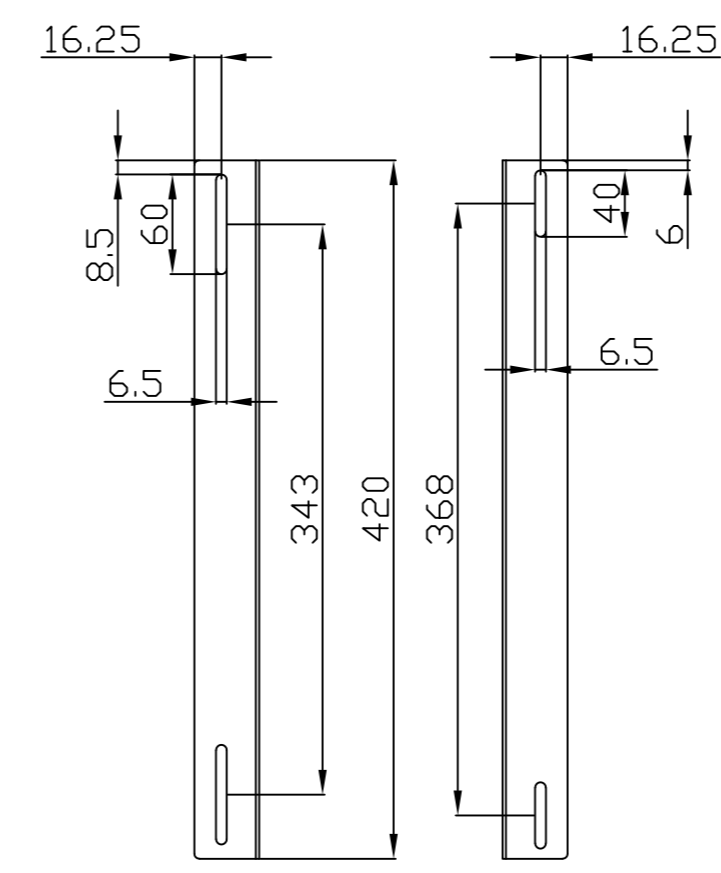

## Zubehör

L-Schiene (Schwerlastschiene)  
Lichtgrau ähnlich RAL7035  
Ein Paar (zwei Stück)  
H40/B40 mm

| Artikel | Länge  | Herstellernr. |
|---------|--------|---------------|
| 106887  | 350 mm | ALL-S0002110  |
| 106895  | 550 mm | ALL-S0002111  |
| 106896  | 650 mm | ALL-S0002112  |
| 106897  | 750 mm | ALL-S0002113  |
| 106898  | 850 mm | ALL-S0002114  |

# L-Schiene

| Artikelnr | Herstellernummer | Farbe     | A   | B  | C   | D | E | F  |
|-----------|------------------|-----------|-----|----|-----|---|---|----|
| 106887    | ALL-S0002110     | Lichtgrau | 350 | 50 | 233 | 9 | 6 | 23 |
| 106895    | ALL-S0002111     | Lichtgrau | 552 | 50 | 435 | 9 | 6 | 23 |
| 106896    | ALL-S0002112     | Lichtgrau | 651 | 50 | 533 | 9 | 6 | 23 |
| 106897    | ALL-S0002113     | Lichtgrau | 750 | 50 | 633 | 9 | 6 | 23 |
| 106898    | ALL-S0002114     | Lichtgrau | 850 | 60 | 715 | 9 | 6 | 23 |
| 103442    | ALL-S0002016     | Lichtgrau | 275 | 39 | 185 | 6 | 6 | 23 |
| 103443    | ALL-S0002017     | Schwarz   | 275 | 39 | 185 | 6 | 6 | 23 |
| 104300    | ALL-S0002055     | Lichtgrau | 325 | 39 | 235 | 6 | 6 | 23 |
| 104301    | ALL-S0002056     | Schwarz   | 325 | 39 | 235 | 6 | 6 | 23 |
| 103444    | ALL-S0002018     | Lichtgrau | 423 | 50 | 305 | 9 | 9 | 23 |
| 103445    | ALL-S0002019     | Schwarz   | 423 | 50 | 305 | 9 | 9 | 23 |

alle Maßeinheiten in mm

ALL-S0002016

ALL-S0002017

ALL-S0002055

ALL-S0002056

ALL-S0002018

ALL-S0002019

ALL-S0002110