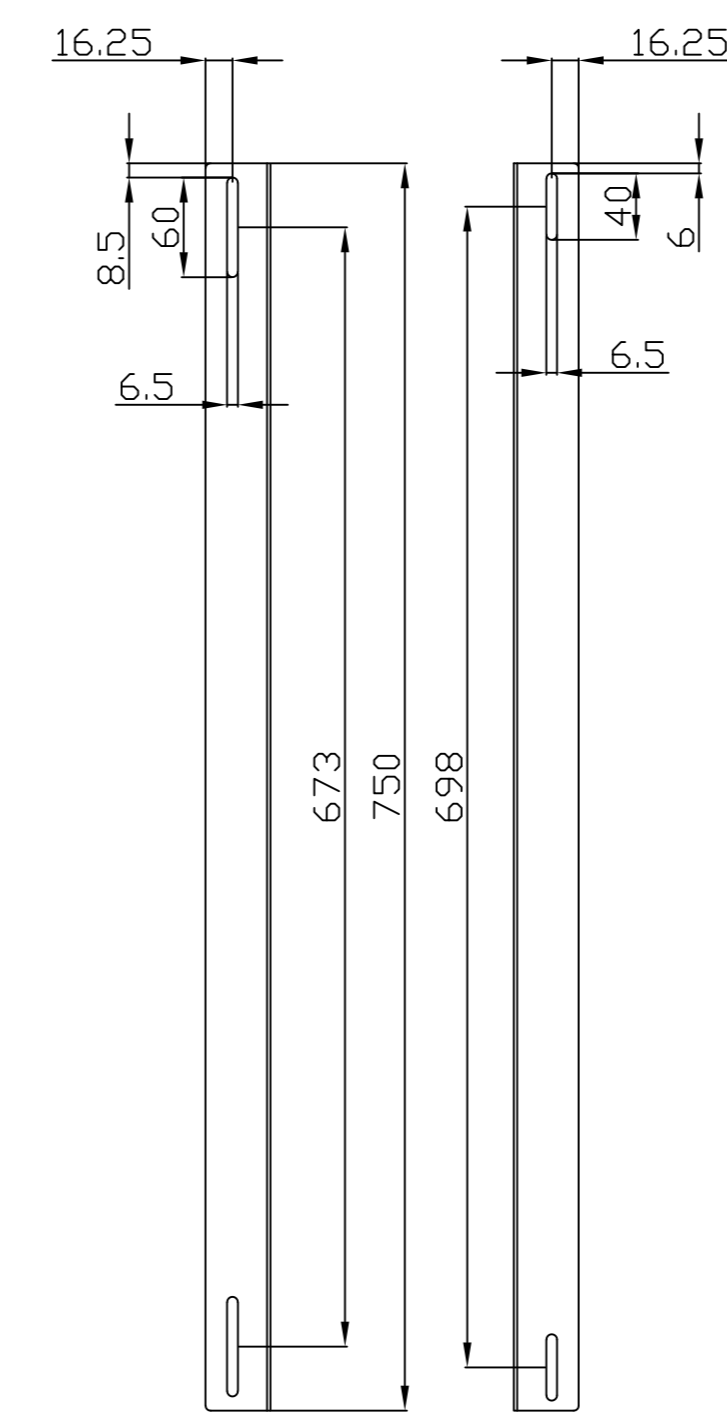

ALL-S0002113