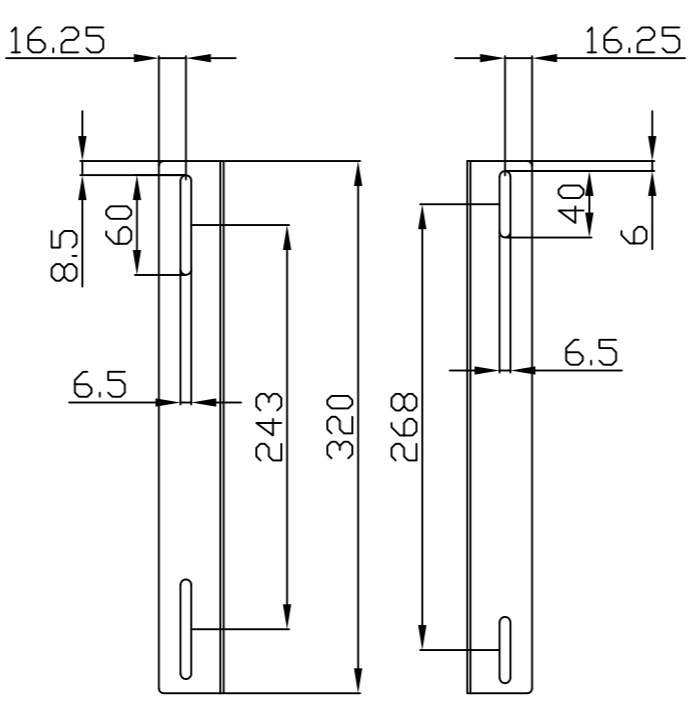

# L-Schiene

| Artikelnr | Herstellernummer | Farbe     | A   | B  | C   | D | E | F  |
|-----------|------------------|-----------|-----|----|-----|---|---|----|
| 106887    | ALL-S0002110     | Lichtgrau | 350 | 50 | 233 | 9 | 6 | 23 |
| 106895    | ALL-S0002111     | Lichtgrau | 552 | 50 | 435 | 9 | 6 | 23 |
| 106896    | ALL-S0002112     | Lichtgrau | 651 | 50 | 533 | 9 | 6 | 23 |
| 106897    | ALL-S0002113     | Lichtgrau | 750 | 50 | 633 | 9 | 6 | 23 |
| 106898    | ALL-S0002114     | Lichtgrau | 850 | 60 | 715 | 9 | 6 | 23 |
| 103442    | ALL-S0002016     | Lichtgrau | 275 | 39 | 185 | 6 | 6 | 23 |
| 103443    | ALL-S0002017     | Schwarz   | 275 | 39 | 185 | 6 | 6 | 23 |
| 104300    | ALL-S0002055     | Lichtgrau | 325 | 39 | 235 | 6 | 6 | 23 |
| 104301    | ALL-S0002056     | Schwarz   | 325 | 39 | 235 | 6 | 6 | 23 |
| 103444    | ALL-S0002018     | Lichtgrau | 423 | 50 | 305 | 9 | 9 | 23 |
| 103445    | ALL-S0002019     | Schwarz   | 423 | 50 | 305 | 9 | 9 | 23 |

alle Maßeinheiten in mm

ALL-S0002016

ALL-S0002017

ALL-S0002055

ALL-S0002056

ALL-S0002018

ALL-S0002019

ALL-S0002110