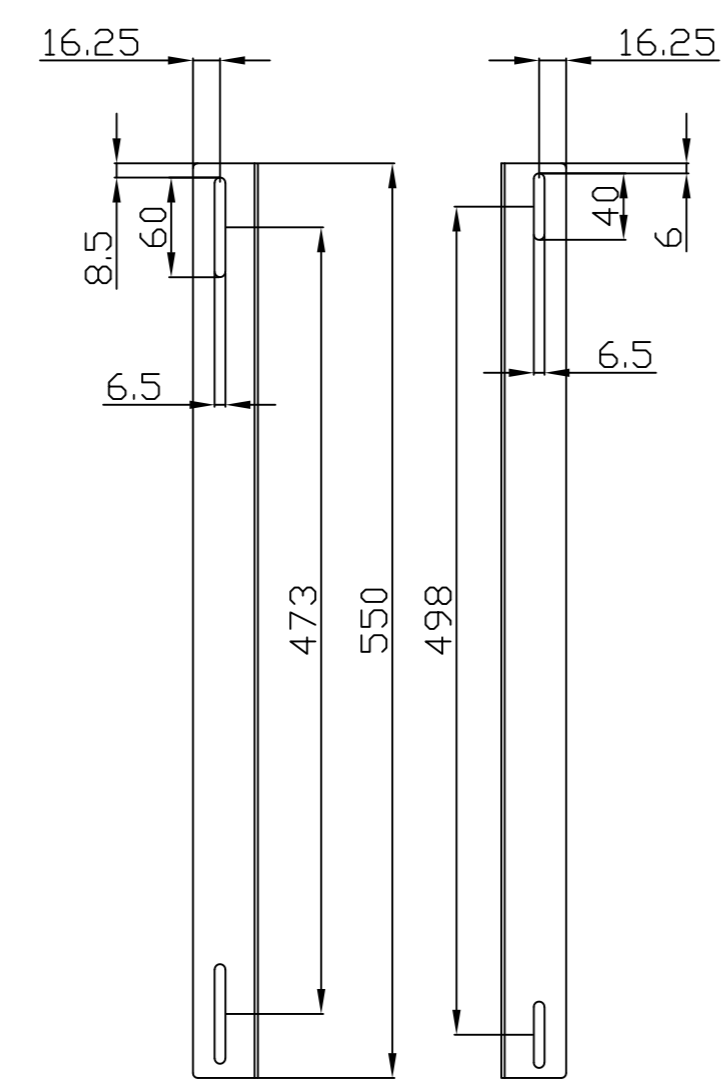

## Zubehör

L-Schiene (Schwerlastschiene)  
Lichtgrau ähnlich RAL7035  
Ein Paar (zwei Stück)  
H40/B40 mm

| Artikel | Länge  | Herstellernr. |
|---------|--------|---------------|
| 106887  | 350 mm | ALL-S0002110  |
| 106895  | 550 mm | ALL-S0002111  |
| 106896  | 650 mm | ALL-S0002112  |
| 106897  | 750 mm | ALL-S0002113  |
| 106898  | 850 mm | ALL-S0002114  |

# L-Schiene

| Artikelnr | Herstellernummer | Farbe     | A   | B  | C   | D | E | F  |
|-----------|------------------|-----------|-----|----|-----|---|---|----|
| 106887    | ALL-S0002110     | Lichtgrau | 350 | 50 | 233 | 9 | 6 | 23 |
| 106895    | ALL-S0002111     | Lichtgrau | 552 | 50 | 435 | 9 | 6 | 23 |
| 106896    | ALL-S0002112     | Lichtgrau | 651 | 50 | 533 | 9 | 6 | 23 |
| 106897    | ALL-S0002113     | Lichtgrau | 750 | 50 | 633 | 9 | 6 | 23 |
| 106898    | ALL-S0002114     | Lichtgrau | 850 | 60 | 715 | 9 | 6 | 23 |
| 103442    | ALL-S0002016     | Lichtgrau | 275 | 39 | 185 | 6 | 6 | 23 |
| 103443    | ALL-S0002017     | Schwarz   | 275 | 39 | 185 | 6 | 6 | 23 |
| 104300    | ALL-S0002055     | Lichtgrau | 325 | 39 | 235 | 6 | 6 | 23 |
| 104301    | ALL-S0002056     | Schwarz   | 325 | 39 | 235 | 6 | 6 | 23 |
| 103444    | ALL-S0002018     | Lichtgrau | 423 | 50 | 305 | 9 | 9 | 23 |
| 103445    | ALL-S0002019     | Schwarz   | 423 | 50 | 305 | 9 | 9 | 23 |

alle Maßeinheiten in mm

ALL-S0002016

ALL-S0002017

ALL-S0002055

ALL-S0002056

ALL-S0002018

ALL-S0002019

ALL-S0002110