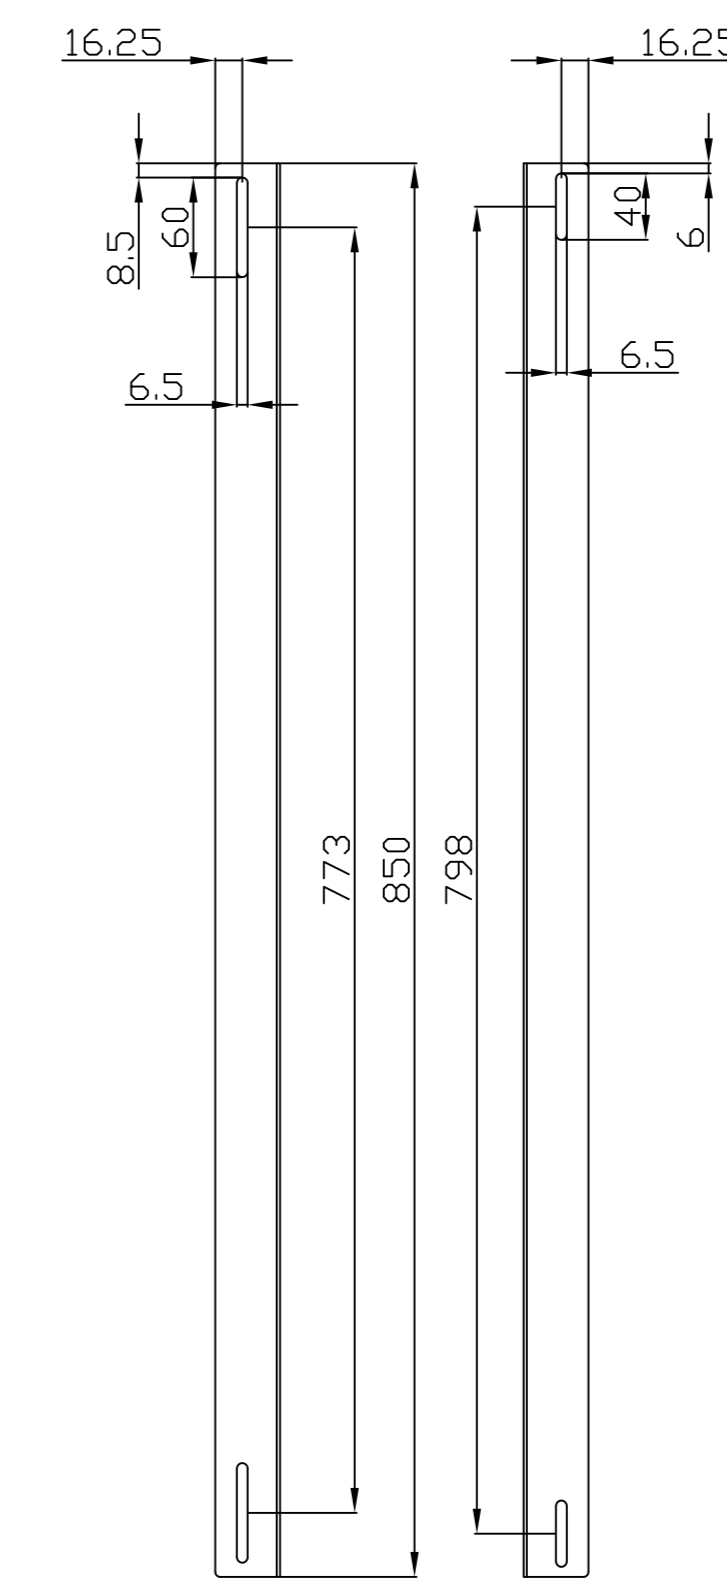

ALL-S0002114