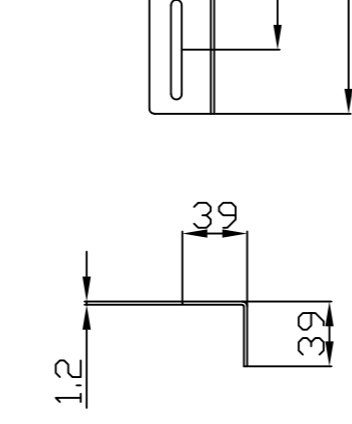

# L-Schiene

| Artikelnr | Herstellernummer | Farbe     | A   | B  | C   | D | E | F  |
|-----------|------------------|-----------|-----|----|-----|---|---|----|
| 106887    | ALL-S0002110     | Lichtgrau | 350 | 50 | 233 | 9 | 6 | 23 |
| 106895    | ALL-S0002111     | Lichtgrau | 552 | 50 | 435 | 9 | 6 | 23 |
| 106896    | ALL-S0002112     | Lichtgrau | 651 | 50 | 533 | 9 | 6 | 23 |
| 106897    | ALL-S0002113     | Lichtgrau | 750 | 50 | 633 | 9 | 6 | 23 |
| 106898    | ALL-S0002114     | Lichtgrau | 850 | 60 | 715 | 9 | 6 | 23 |
| 103442    | ALL-S0002016     | Lichtgrau | 275 | 39 | 185 | 6 | 6 | 23 |
| 103443    | ALL-S0002017     | Schwarz   | 275 | 39 | 185 | 6 | 6 | 23 |
| 104300    | ALL-S0002055     | Lichtgrau | 325 | 39 | 235 | 6 | 6 | 23 |
| 104301    | ALL-S0002056     | Schwarz   | 325 | 39 | 235 | 6 | 6 | 23 |
| 103444    | ALL-S0002018     | Lichtgrau | 423 | 50 | 305 | 9 | 9 | 23 |
| 103445    | ALL-S0002019     | Schwarz   | 423 | 50 | 305 | 9 | 9 | 23 |

alle Maßeinheiten in mm

ALL-S0002016

ALL-S0002017

ALL-S0002055

ALL-S0002056

ALL-S0002018

ALL-S0002019

ALL-S0002110