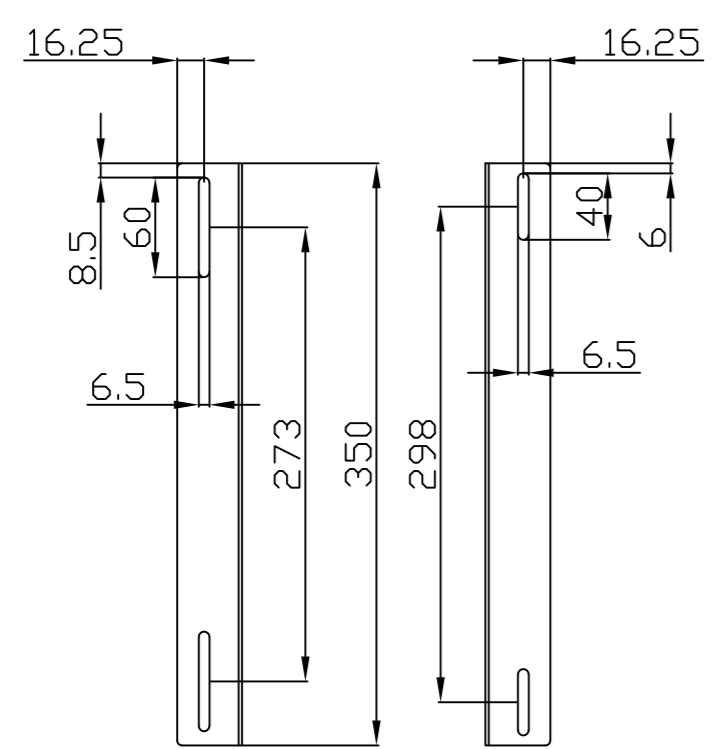

## Zubehör

L-Schiene (Schwerlastschiene)  
Lichtgrau ähnlich RAL7035  
Ein Paar (zwei Stück)  
H40/B40 mm

| Artikel | Länge  | Herstellernr. |
|---------|--------|---------------|
| 106887  | 350 mm | ALL-S0002110  |
| 106895  | 550 mm | ALL-S0002111  |
| 106896  | 650 mm | ALL-S0002112  |
| 106897  | 750 mm | ALL-S0002113  |
| 106898  | 850 mm | ALL-S0002114  |

# L-Schiene

| Artikelnr | Herstellernummer | Farbe     | A   | B  | C   | D | E | F  |
|-----------|------------------|-----------|-----|----|-----|---|---|----|
| 106887    | ALL-S0002110     | Lichtgrau | 350 | 50 | 233 | 9 | 6 | 23 |
| 106895    | ALL-S0002111     | Lichtgrau | 552 | 50 | 435 | 9 | 6 | 23 |
| 106896    | ALL-S0002112     | Lichtgrau | 651 | 50 | 533 | 9 | 6 | 23 |
| 106897    | ALL-S0002113     | Lichtgrau | 750 | 50 | 633 | 9 | 6 | 23 |
| 106898    | ALL-S0002114     | Lichtgrau | 850 | 60 | 715 | 9 | 6 | 23 |
| 103442    | ALL-S0002016     | Lichtgrau | 275 | 39 | 185 | 6 | 6 | 23 |
| 103443    | ALL-S0002017     | Schwarz   | 275 | 39 | 185 | 6 | 6 | 23 |
| 104300    | ALL-S0002055     | Lichtgrau | 325 | 39 | 235 | 6 | 6 | 23 |
| 104301    | ALL-S0002056     | Schwarz   | 325 | 39 | 235 | 6 | 6 | 23 |
| 103444    | ALL-S0002018     | Lichtgrau | 423 | 50 | 305 | 9 | 9 | 23 |
| 103445    | ALL-S0002019     | Schwarz   | 423 | 50 | 305 | 9 | 9 | 23 |

alle Maßeinheiten in mm

ALL-S0002016

ALL-S0002017

ALL-S0002055

ALL-S0002056

ALL-S0002018

ALL-S0002019

ALL-S0002110