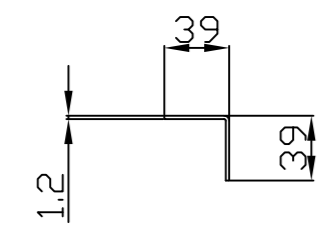

## Zubehör

L-Schiene (Schwerlastschiene)  
Lichtgrau ähnlich RAL7035  
Ein Paar (zwei Stück)  
H40/B40 mm

| Artikel | Länge  | Herstellernr. |
|---------|--------|---------------|
| 106887  | 350 mm | ALL-S0002110  |
| 106895  | 550 mm | ALL-S0002111  |
| 106896  | 650 mm | ALL-S0002112  |
| 106897  | 750 mm | ALL-S0002113  |
| 106898  | 850 mm | ALL-S0002114  |

# L-Schiene

| Artikelnr | Herstellernummer | Farbe     | A   | B  | C   | D | E | F  |
|-----------|------------------|-----------|-----|----|-----|---|---|----|
| 106887    | ALL-S0002110     | Lichtgrau | 350 | 50 | 233 | 9 | 6 | 23 |
| 106895    | ALL-S0002111     | Lichtgrau | 552 | 50 | 435 | 9 | 6 | 23 |
| 106896    | ALL-S0002112     | Lichtgrau | 651 | 50 | 533 | 9 | 6 | 23 |
| 106897    | ALL-S0002113     | Lichtgrau | 750 | 50 | 633 | 9 | 6 | 23 |
| 106898    | ALL-S0002114     | Lichtgrau | 850 | 60 | 715 | 9 | 6 | 23 |
| 103442    | ALL-S0002016     | Lichtgrau | 275 | 39 | 185 | 6 | 6 | 23 |
| 103443    | ALL-S0002017     | Schwarz   | 275 | 39 | 185 | 6 | 6 | 23 |
| 104300    | ALL-S0002055     | Lichtgrau | 325 | 39 | 235 | 6 | 6 | 23 |
| 104301    | ALL-S0002056     | Schwarz   | 325 | 39 | 235 | 6 | 6 | 23 |
| 103444    | ALL-S0002018     | Lichtgrau | 423 | 50 | 305 | 9 | 9 | 23 |
| 103445    | ALL-S0002019     | Schwarz   | 423 | 50 | 305 | 9 | 9 | 23 |

alle Maßeinheiten in mm

ALL-S0002016

ALL-S0002017

ALL-S0002055

ALL-S0002056

ALL-S0002018

ALL-S0002019

ALL-S0002110