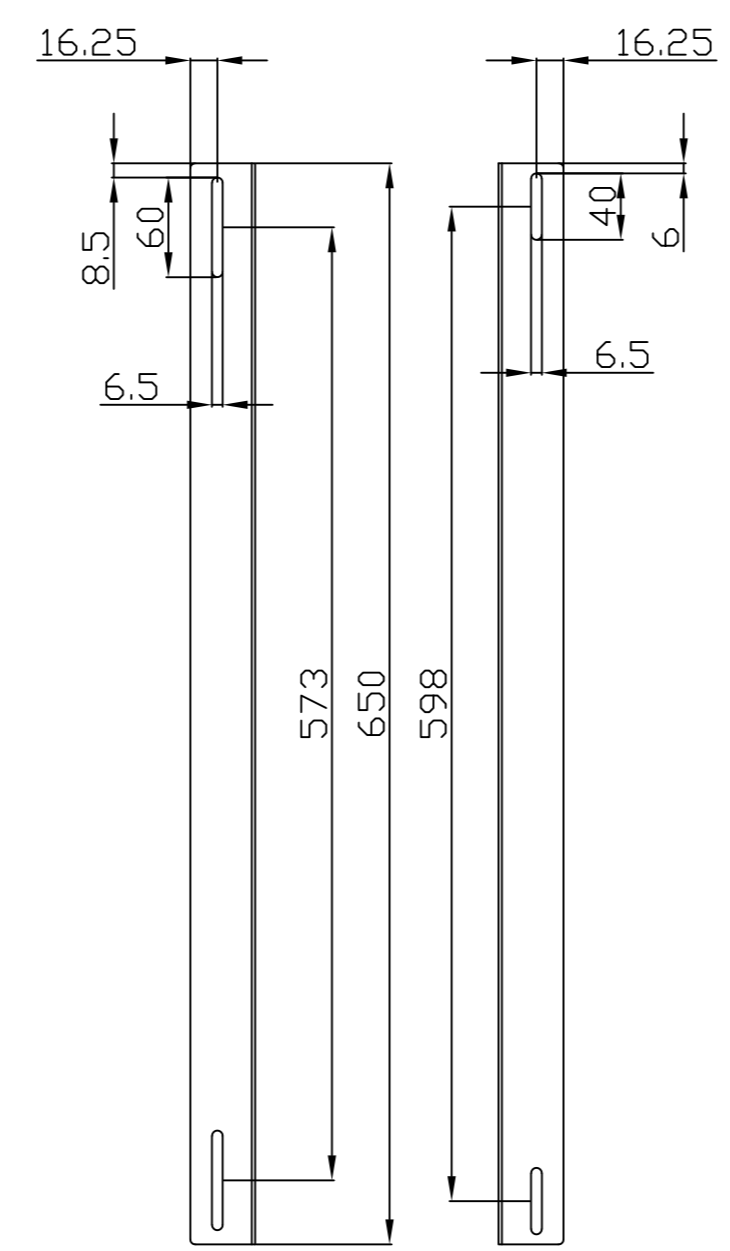

ALL-S0002112