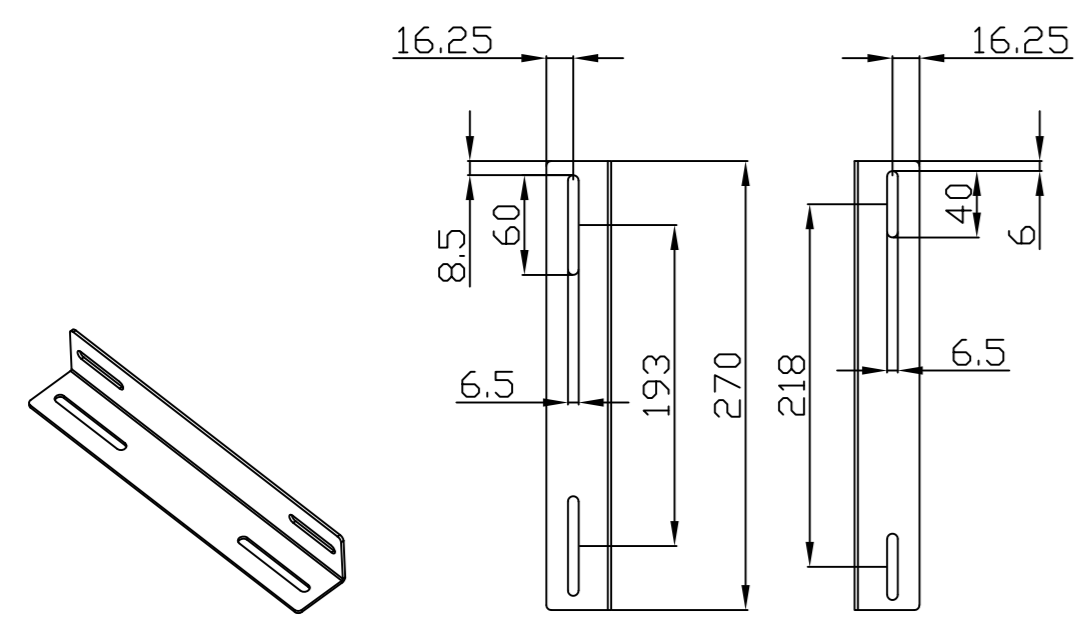

## Zubehör

L-Schiene (Schwerlastschiene)  
Lichtgrau ähnlich RAL7035  
Ein Paar (zwei Stück)  
H40/B40 mm

| Artikel | Länge  | Herstellernr. |
|---------|--------|---------------|
| 106887  | 350 mm | ALL-S0002110  |
| 106895  | 550 mm | ALL-S0002111  |
| 106896  | 650 mm | ALL-S0002112  |
| 106897  | 750 mm | ALL-S0002113  |
| 106898  | 850 mm | ALL-S0002114  |

# L-Schiene

| Artikelnr | Herstellernummer | Farbe     | A   | B  | C   | D | E | F  |
|-----------|------------------|-----------|-----|----|-----|---|---|----|
| 106887    | ALL-S0002110     | Lichtgrau | 350 | 50 | 233 | 9 | 6 | 23 |
| 106895    | ALL-S0002111     | Lichtgrau | 552 | 50 | 435 | 9 | 6 | 23 |
| 106896    | ALL-S0002112     | Lichtgrau | 651 | 50 | 533 | 9 | 6 | 23 |
| 106897    | ALL-S0002113     | Lichtgrau | 750 | 50 | 633 | 9 | 6 | 23 |
| 106898    | ALL-S0002114     | Lichtgrau | 850 | 60 | 715 | 9 | 6 | 23 |
| 103442    | ALL-S0002016     | Lichtgrau | 275 | 39 | 185 | 6 | 6 | 23 |
| 103443    | ALL-S0002017     | Schwarz   | 275 | 39 | 185 | 6 | 6 | 23 |
| 104300    | ALL-S0002055     | Lichtgrau | 325 | 39 | 235 | 6 | 6 | 23 |
| 104301    | ALL-S0002056     | Schwarz   | 325 | 39 | 235 | 6 | 6 | 23 |
| 103444    | ALL-S0002018     | Lichtgrau | 423 | 50 | 305 | 9 | 9 | 23 |
| 103445    | ALL-S0002019     | Schwarz   | 423 | 50 | 305 | 9 | 9 | 23 |

alle Maßeinheiten in mm

ALL-S0002016

ALL-S0002017

ALL-S0002055

ALL-S0002056

ALL-S0002018

ALL-S0002019

ALL-S0002110