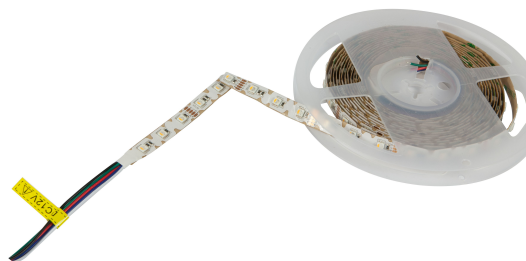

Merkmal	Wert
Ampere:	3.80
CC oder CV:	CV
Dimmbar:	abhängig vom Netzteil
Länge:	5
LED Strip Klebeband:	ja
LED Strip Breite:	12
LED Strip Höhe:	2.20
LED Strip kürzbar:	100
LED Strip Länge:	5000
Lichtfarbe:	RGB-W
Lichtfarbe Name:	RGB-W
Schutzklasse:	IP20
Volt:	24
Gewicht:	0.2 Kg
Garantie:	60.00 Monate

Weitere Bilder