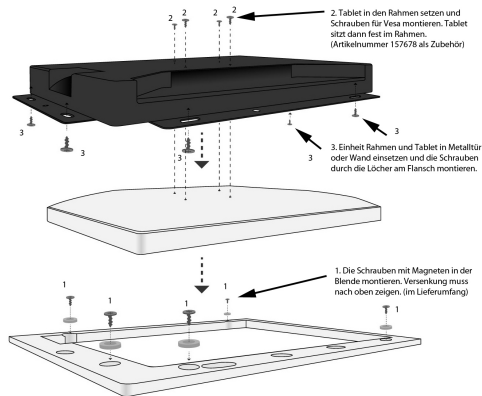

ALLNET Marco de instalación para Tablet de 18"

>>> Al artículo de la tienda

EAN CODE

Marco de instalación para tablet de 18 pulgadas. Marco único para instalación en paredes, mesas, muebles, etc.

Montaje en pared.

El marco se apoya en la parte superior. La tableta sobresale aprox. 2 mm del marco. Este marco es especialmente adecuado para nuestros paneles de cubierta.

Dimensiones: mm incl. reborde de 18mm

Corte: (+2mm en cada lado para asegurar la circulación del aire)

La profundidad debe ser de al menos 40 mm.

Atributos

Atributo	Valor
Einsatzbereiche:	indoor
Peso:	2 Kg
Garantía:	1.00 Meses