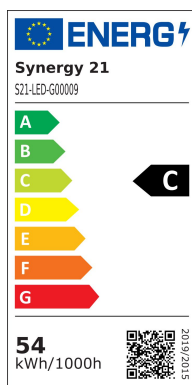

Synergy 21 LED HID Corn Retrofit E40 360° 54W nw

kWh/1000h:	54,00
Lumen:	8100
Watt:	54,0
Nennlebensdauer:	35000 Std.
Schaltzyklen:	50000
Opt. Umgebungstemp.:	25 °C

E40 Gewinde-Sockel (E27 auf Anfrage verfügbar)
Ersatz für 250W HPS / MHL

LED: 256*SMD2835 (Samsung)
Farbe: neutralweiss, andere Lichtfarben sind auf Anfrage verfügbar.
Kelvin: 4000K
CRI: >80
Abstrahlwinkel: 360° und Sockel Drehbar um 350°
Wattage (W): 54
Lumen (Lm) : 8100
Abdeckung: milchig
Dimmbar: nein
Voltage (V): 100-277VAC, 50/60Hz
Durchmesser: 85 mm
Gesamtlänge: 253 mm
Schutzklasse: IP64
Betriebstemperatur: -40°~+60°C

Energieeffizienzklasse: A+
kWh/1000h: 54

Merkmale

Merkmal	Wert
Abstrahlwinkel:	180
CRI:	>80
Dimmbar:	nein
Lichtfarbe:	neutralweiss
Lichtfarbe in Kelvin:	4500
Lumen:	8100
Schutzklasse:	IP64
Sockel:	E40
Gewicht:	0.75 Kg
Garantie:	60.00 Monate