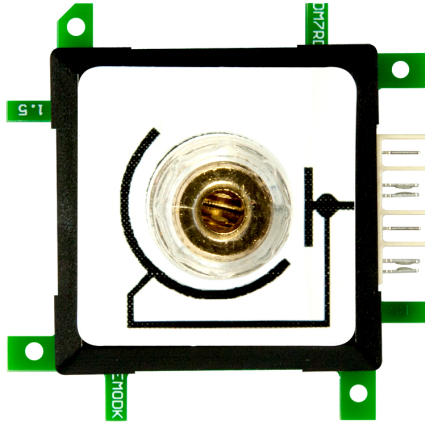

ALLNET Brick'R'knowledge Messadapter 4mm Closed End GND schwarz mit Kabelklemme

EAN CODE

4mm Buchse für Bananenstecker mit zusätzlicher Möglichkeit ein Kabelschuh oder ein Kabel bis 6qmm direkt zu klemmen. Schwarze Farbmarkierung. Dieser Baustein kann in der Schaltung anstelle des Masse Bricks (ALL-BRICK-0003) verwendet werden. Die Buchse ist mit allen Kontakten des Hermasteckers verbunden. Maximaler Strom 12A.

Zubehör

Art.-Nr.	Name
118627	ALLNET Brick'R'knowledge Netzteiladapter 9V 1A Sicherung und Masse