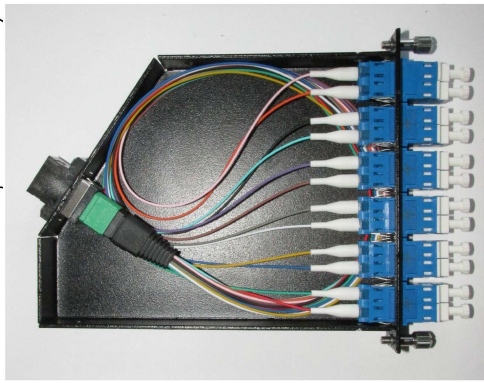

Bild ähnlich / picture similiary

<b>mechanische Eigenschaften / mechanical properties</b>	
Abmessungen (B x H x T) / dimensions (W x H x D)	108 mm x 18 mm x 157 mm (inkl. Kupplungen / incl. Adapters)
Gewicht / weight	ca. 150 g / appr. 150 g
Gehäusematerial / housing material	Aluminiumblech / aluminium sheet
Oberfläche Gehäuse / surface finish housing	pulverbeschichtet RAL 9005 / powder coated RAL 9005
Schutzart / degree of protection	IP 20 (EN 50529)
Temperaturbereich / temperature range	-5°C ... 55°C
Konformität / conformity	RoHS 2011/65/EU REACH 1907/2006
<b>technische Eigenschaften / technical properties</b>	
Kupplungen Frontseite / adapters frontside	6 x LC-Duplex, violett / 6 x LC-Duplex, violet
Laserschutz / protection against laserlight	intern / internal
Kupplungen Rückseite / adapters backside	1 x MPO key up - key down; schwarz / 1 x MPO key up - key down; black
MPO zu LC FanOut / MPO to LC FanOut	FanOut-Kit 12 Faser MPO männlich violett -- 12 x LC violett / FanOut-Kit 12 fiber MPO male violet -- 12 x LC violet
Fasertyp FanOut / fiber type FanOut	Multimode OM4 BI gemäß IEC 60793-2-10 / Multimode OM4 BI acc. IEC 60793-2-10
optische Stecker / optical connectors	LC gemäß IEC 61754-20 / LC acc. IEC 61754-20
Einfügedämpfung LC / Insertion Loss LC	MPO gemäß IEC 61754-7 / MPO acc. IEC 61754-7
Rückflusdämpfung LC / Return Loss LC	max. 0,5 dB
Einfügedämpfung MPO / Insertion Loss MPO	min. 30 dB
Rückflusdämpfung MPO / Return Loss MPO	max. 0,5 dB min. 30 dB