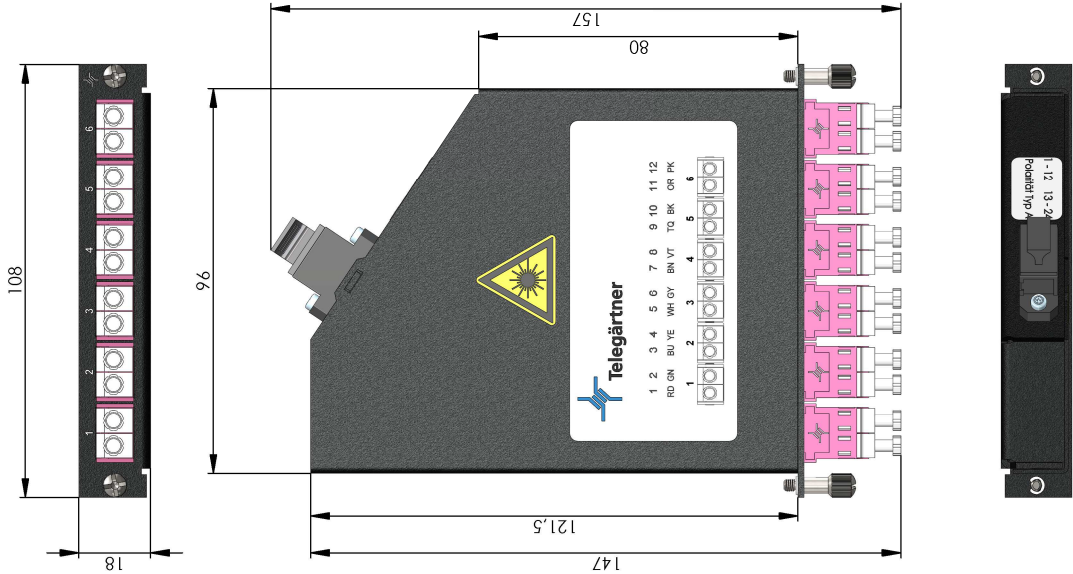

Bild ähnlich / picture similiary

<b>mechanische Eigenschaften / mechanical properties</b>	
Abmessungen (B x H x T) / dimensions (W x H x D)	108 mm x 18 mm x 157 mm (inkl. Kupplungen / incl. Adapters)
Gewicht / weight	ca. 150 g / appr. 150 g
Gehäusematerial / housing material	Aluminiumblech / aluminium sheet
Oberfläche Gehäuse / surface finish housing	pulverbeschichtet RAL 9005 / powder coated RAL 9005
Schutzart / degree of protection	IP 20 (EN 50529)
Temperaturbereich / temperature range	-5°C ... 55°C
Konformität / conformity	RoHS 2011/65/EU REACH 1907/2006
<b>technische Eigenschaften / technical properties</b>	
Kupplungen Frontseite / adapters frontside	6 x LC-Duplex, violett / 6 x LC-Duplex, violet
Laserschutz / protection against laserlight	intern / internal
Kupplungen Rückseite / adapters backside	1 x MPO key up - key down; schwarz / 1 x MPO key up - key down; black
MPO zu LC FanOut / MPO to LC FanOut	FanOut-Kit 12 Faser MPO männlich violett -- 12 x LC violett / FanOut-Kit 12 fiber MPO male violet -- 12 x LC violet
Fasertyp FanOut / fiber type FanOut	Multimode OM4 BI gemäß IEC 60793-2-10 / Multimode OM4 BI acc. IEC 60793-2-10
optische Stecker / optical connectors	LC gemäß IEC 61754-20 / LC acc. IEC 61754-20
Einfügedämpfung LC / Insertion Loss LC	MPO gemäß IEC 61754-7 / MPO acc. IEC 61754-7
Rückflusdämpfung LC / Return Loss LC	max. 0,5 dB
Einfügedämpfung MPO / Insertion Loss MPO	min. 30 dB
Rückflusdämpfung MPO / Return Loss MPO	max. 0,5 dB min. 30 dB