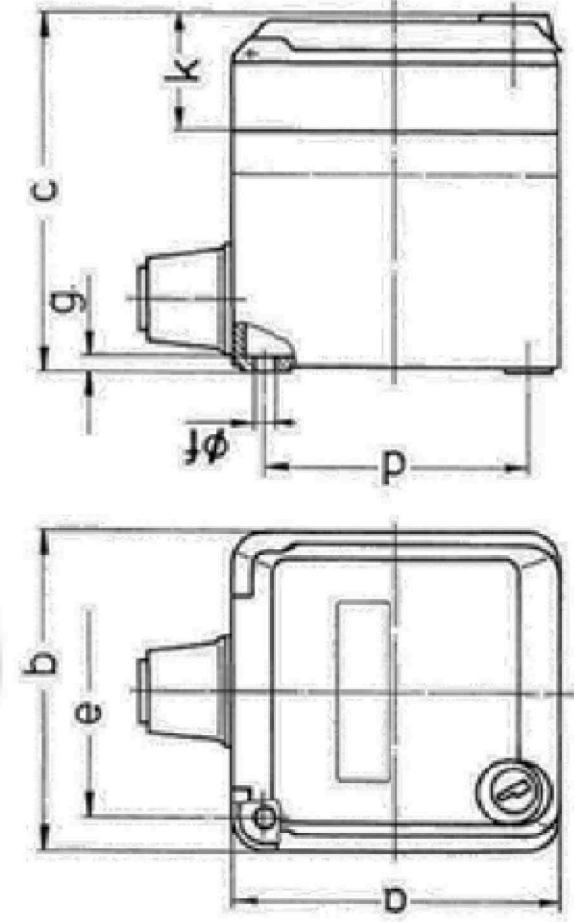

## KDO-Gehäuse (AP), IP44 zur Aufnahme von Datendosen oder Keystone-Modulen

**ET-25021**

**ET-25023**

Maß	a	b	c	d	e	f	g	k
mm	93	90	90	75	e	5,5	4,4	36

- Mit Beschriftungsfeld unter Klarabdeckung
- Abschließbar
- Farbe ähnlich RAL7035, lichtgrau
- Maße: 93 x 93 x 90 mm / Gewicht ca. 265 g
- Passende Dosen (ET-25021): ET-25210, ET-25211, ET-25122...125
- Passende Module (ET-25023): E-20070, E-20072, E-20090
- Kabeleinführung oben M25 (wahlweise links/rechts/unten/im Boden vorbereitet)
- Kunststoffmaterial Polycarbonat + PET
- Leitungszuführung für Kabel  $\varnothing$  bis 18 mm
- 2 Schlüssel im Lieferumfang enthalten

Art.-Nr.	Ausführung
<b>ET-25021</b>	KDO-Gehäuse (AP), IP44 für Datendosen
<b>ET-25023</b>	KDO-Gehäuse (AP), IP44 für 2 x Keystone

RoHS  
konform

Created	Date	File
MN	06.04.11	ET-2502X_DE
Last rev.	Date	
MN	06.04.11	

**KDO-Gehäuse**  
**Aufputz, IP 44**  
**ET-25021 / ET-25023**