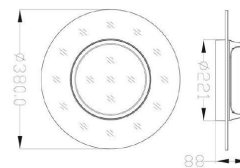

Montage:
Deckendose mit deckenhalterung, Stahlseil
2 Schrauben und Dübel enthalten.
Bitte prüfen sie ob die Dübel für ihre Deckenbeschaffenheit die Richtigen sind!

Energieeffizienzklasse: A+
kWh/1000h: 24

Abbildung ähnlich

Merkmale

Merkmal	Wert
Abstrahlwinkel:	360
Betriebstemperatur:	-20 bis +45
CRI:	>80
Dimmbar:	nein
Grösse:	Ø380*88
LED - Gehäusefarbe:	transparent
LED - Gehäusematerial:	Kunststoff
Lichtfarbe:	neutralweiß
Lichtfarbe in Kelvin:	4000
Lumen:	2500
Schutzklasse:	IP20
Volt:	230
Gewicht:	2.5 Kg

Weitere Bilder

Dimension and Illumination Diagram

Height	Beam/Diameter	Angle: 158.05deg	Diameter
1.0h	70.22/1222lx		704.40mm
2.0h	138.76/3391.7lx		1480.80mm
3.0h	214.64/7248.1lx		2219.20mm
4.0h	2966.77/1531lx		2965.60mm
5.0h	31052.68/821lx		3732.00mm