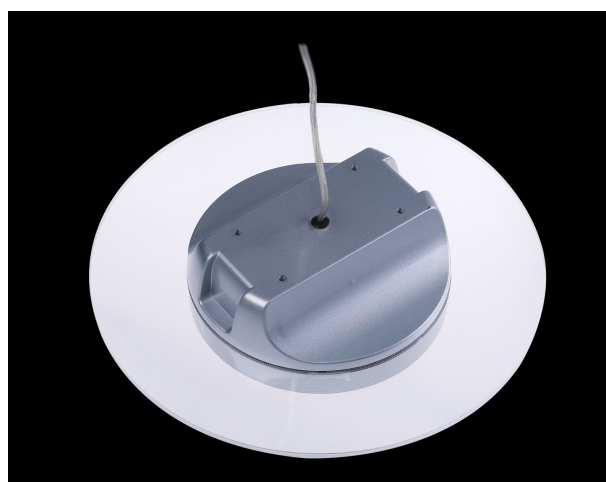

Synergy 21 LED Rundleuchte transparent 26W HL nw

kwh/1000h:	24,00
Lumen:	2500
Watt:	24,0
Nennlebensdauer:	35000 Std.
Schaltzyklen:	50000
Opt. Umgebungstemp.:	25 °C

Synergy 21 LED Rundleuchte transparent
Lichtleitender Lampenschirm: rund und abgehängt (HL)
Anschluss: 200-240 V/AC
Wattage: 26 Watt
Lumen: 2500lm
CRI: >80
Lichtfarbe: neutralweiß
Kelvin: 4000 ±200K
Arbeitstemperatur: -20° +45° C
Abstrahlwinkel: 360°
Größe: Ø380mm
Höhe: 88mm
Gewicht: 2500 g
Schutzklasse: IP20 / IK05

Montage:
Deckendose mit deckenhalterung, Stahlseil
2 Schrauben und Dübel enthalten.
Bitte prüfen sie ob die Dübel für ihre Deckenbeschaffenheit die Richtigen sind!

Energieeffizienzklasse: A+
kWh/1000h: 24

Abbildung ähnlich

Merkmale

Merkmal	Wert
Abstrahlwinkel:	360
Betriebstemperatur:	-20 bis +45
CRI:	>80
Dimmbar:	nein
Grösse:	Ø380*88
LED - Gehäusefarbe:	transparent
LED - Gehäusematerial:	Kunststoff
Lichtfarbe:	neutralweiß
Lichtfarbe in Kelvin:	4000
Lumen:	2500
Schutzklasse:	IP20
Volt:	230
Gewicht:	2.5 Kg

Weitere Bilder

Dimension and Illumination Diagram

Height	Beam/Diameter	Angle: 158.05deg	Diameter
1.0h	70.22/1222lx		704.40mm
2.0h	138.76/3391.7lx		1480.80mm
3.0h	214.64/7248.1lx		2219.20mm
4.0h	2966.77/1531lx		2965.60mm
5.0h	31052.68/821lx		3732.00mm