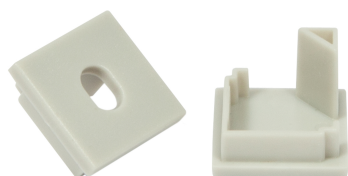

Synergy 21 LED U-Profil zub ALU005 Endkappe

Endkappe, 1 Paar, eine mit Loch, eine ohne

Merkmale

Merkmal	Wert
Gewicht:	0.01 Kg