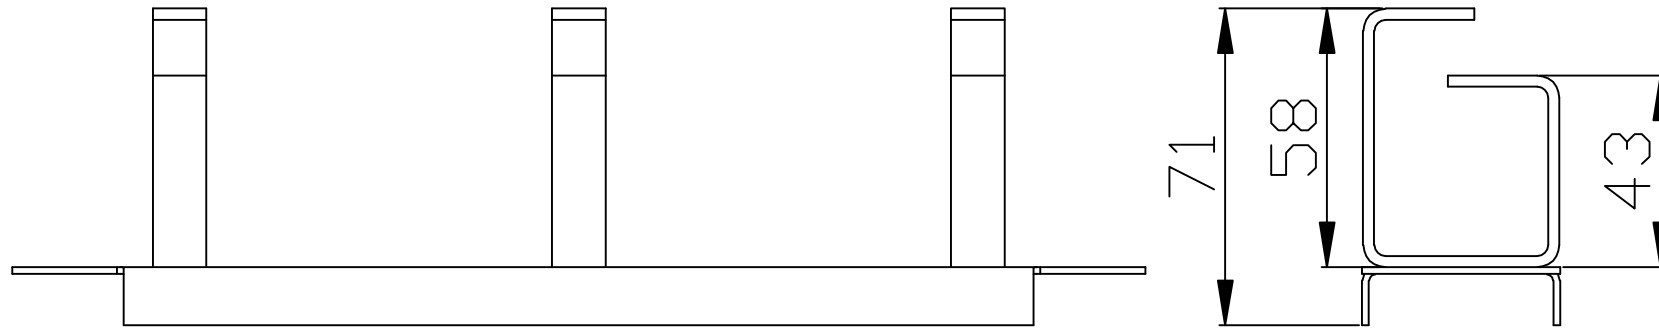

Zubehör

Kabelführungsplatte mit 3 Bügel
Lichtgrau ähnlich RAL7035
Frontbefestigung in der 10" Ebene

Artikel	Abmasse	H/B/T mm
125115	ALL-S0002172	44 (1HE) / 256 / 70

ALL-S0002172