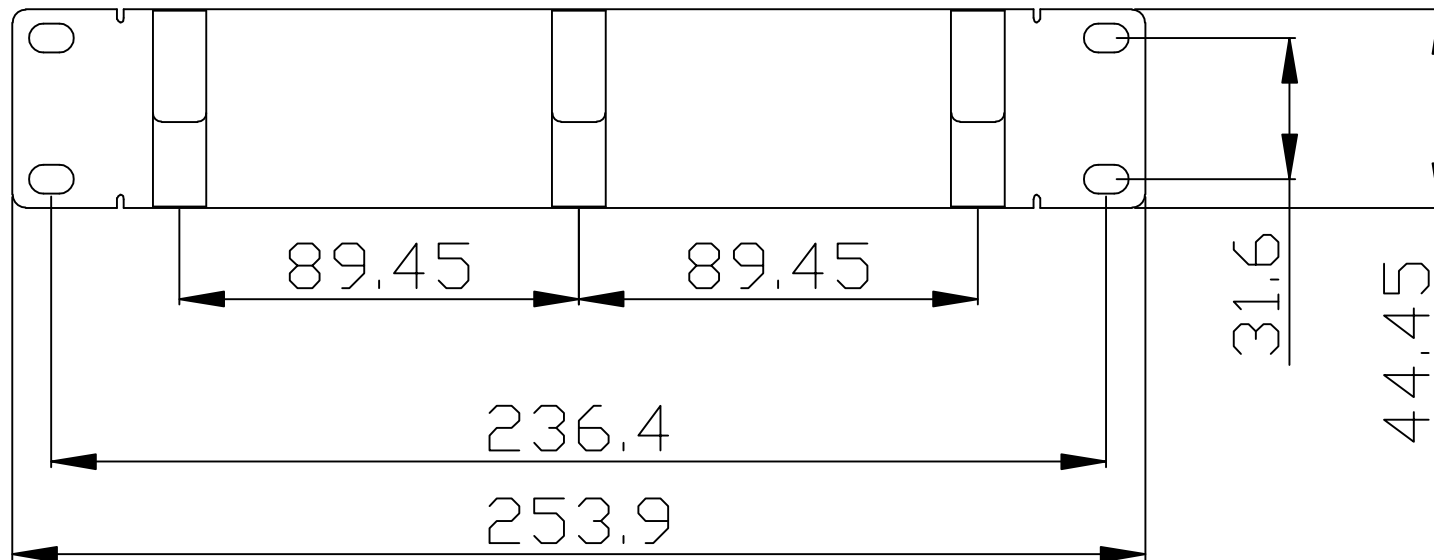

Zubehör

Kabelführungsplatte mit 3 Bügel
Lichtgrau ähnlich RAL7035
Frontbefestigung in der 10" Ebene

Artikel	Abmasse	H/B/T mm
125115	ALL-S0002172	44 (1HE) / 256 / 70

ALL-S0002172