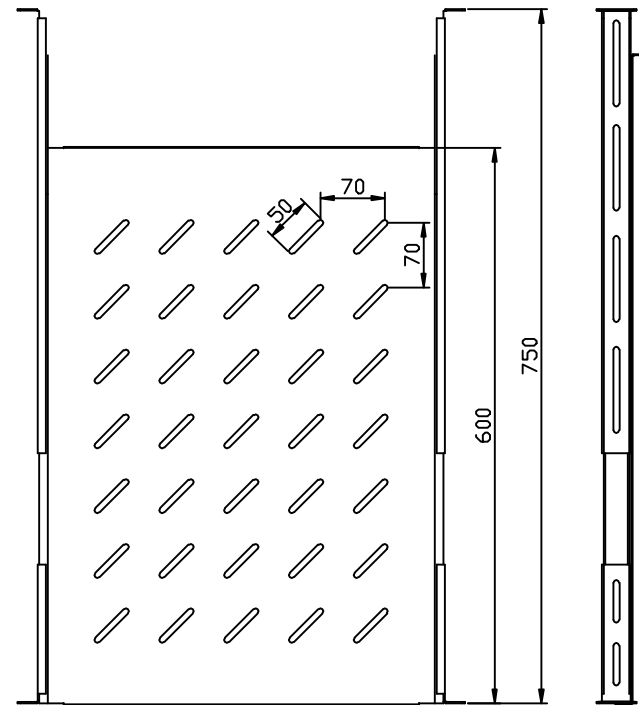

ALL-S0002108

ALL-S0002166