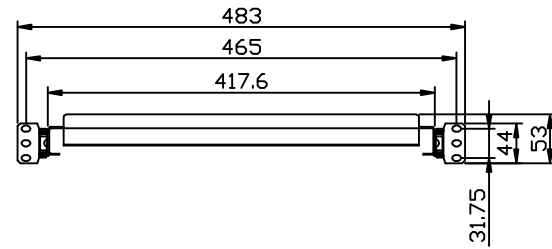

ALL-S0002106

ALL-S0002108

ALL-S0002166