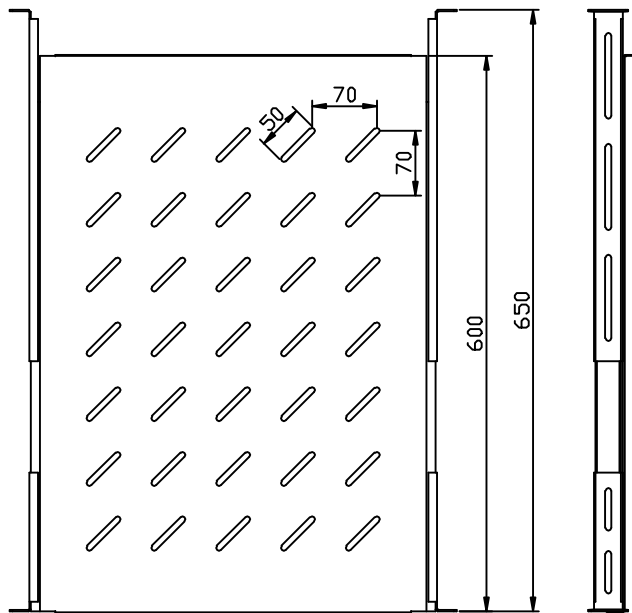

ALL-S0002107

ALL-S0002165