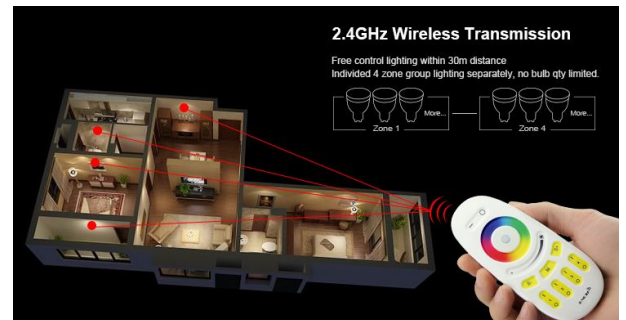

Synergy 21 Mando a distancia RF para bombilla E27 Bulb RGB-B

Características técnicas:

- Compatible con la bombilla E27 Bulb RGB-B (Art. 105335)
- Rueda RGB
- Tecla para programa y velocidad
- Necesita 2 pilas AAA que no van incluidas en el embalaje (Art. 103962 = Pack de 2 / Art. 103961 = Pack de 10)

Atributos

Atributo	Valor
Ampere:	0.000020
Grösse:	120*52,5*21
Schutzklasse:	IP20
Peso:	0.066 Kg

Imágenes adicionales

Accesorios

Número de artículo	Denominación
124652	Synergy 21 LED Dekoline Weinglas RGB-W cw *Milight/Miboxer*
124657	Synergy 21 LED Dekoline Weinglas RGB-W ww *Milight/Miboxer*
147946	Synergy 21 LED Panel Rund 6W RGB-WW mit Funk und WLAN *Milight/Miboxer*
147979	Synergy 21 LED Panel Rund 12W RGB-WW mit Funk und WLAN *Milight/Miboxer*
147980	Synergy 21 LED Panel Rund 15W RGB-WW mit Funk und WLAN IP54 *Milight/Miboxer*
148008	Synergy 21 LED Garten Lampe 9W RGB-WW mit Funk und WLAN IP65 24V *Milight/Miboxer*
148013	Synergy 21 LED Flächenstrahler 10W RGB-WW (RGB-CCT) IP65 24V *Milight/Miboxer*
148015	Synergy 21 LED Flächenstrahler 10W RGB-WW (RGB-CCT) IP65 230V *Milight/Miboxer*
148017	Synergy 21 LED Flächenstrahler 20W RGB-WW (RGB-CCT) IP65 230V *Milight/Miboxer*
148018	Synergy 21 LED Flächenstrahler 30W RGB-WW (RGB-CCT) IP65 230V *Milight/Miboxer*
148113	Synergy 21 LED Flächenstrahler 50W RGB-WW (RGB-CCT) IP65 230V *Milight/Miboxer*