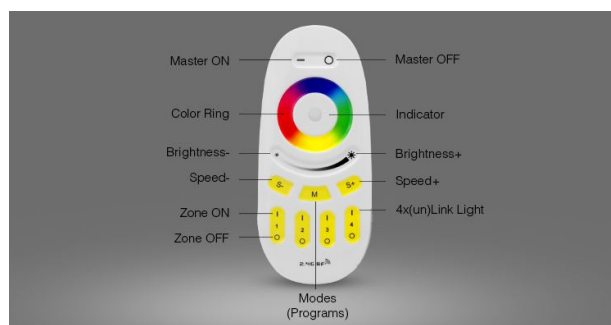

Synergy 21 Mando a distancia RF para bombilla E27 Bulb RGB-B

Características técnicas:

- Compatible con la bombilla E27 Bulb RGB-B (Art. 105335)
- Rueda RGB
- Tecla para programa y velocidad
- Necesita 2 pilas AAA que no van incluidas en el embalaje (Art. 103962 = Pack de 2 / Art. 103961 = Pack de 10)

Atributos

Atributo	Valor
Ampere:	0.000020
Grösse:	120*52,5*21
Schutzklasse:	IP20
Peso:	0.066 Kg

Imágenes adicionales

Accesorios

Número de artículo	Denominación
124652	Synergy 21 LED Dekoline Weinglas RGB-W cw *Milight/Miboxer*
124657	Synergy 21 LED Dekoline Weinglas RGB-W ww *Milight/Miboxer*
147946	Synergy 21 LED Panel Rund 6W RGB-WW mit Funk und WLAN *Milight/Miboxer*
147979	Synergy 21 LED Panel Rund 12W RGB-WW mit Funk und WLAN *Milight/Miboxer*
147980	Synergy 21 LED Panel Rund 15W RGB-WW mit Funk und WLAN IP54 *Milight/Miboxer*
148008	Synergy 21 LED Garten Lampe 9W RGB-WW mit Funk und WLAN IP65 24V *Milight/Miboxer*
148013	Synergy 21 LED Flächenstrahler 10W RGB-WW (RGB-CCT) IP65 24V *Milight/Miboxer*
148015	Synergy 21 LED Flächenstrahler 10W RGB-WW (RGB-CCT) IP65 230V *Milight/Miboxer*
148017	Synergy 21 LED Flächenstrahler 20W RGB-WW (RGB-CCT) IP65 230V *Milight/Miboxer*
148018	Synergy 21 LED Flächenstrahler 30W RGB-WW (RGB-CCT) IP65 230V *Milight/Miboxer*
148113	Synergy 21 LED Flächenstrahler 50W RGB-WW (RGB-CCT) IP65 230V *Milight/Miboxer*