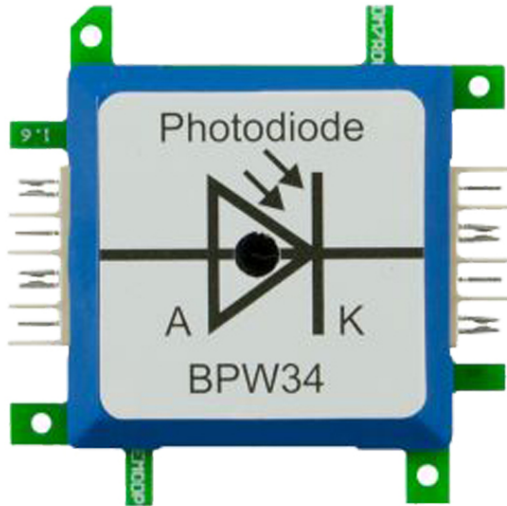

ALLNET Brick'R'knowledge Diode Photo BPW34

EAN CODE

Die Fotodiode reagiert auf Licht: Ihre Spannung variiert in Abhängigkeit von der Helligkeit. Bei mehr Licht werden sie durchlässig.

Zubehör

Art.-Nr.	Name
118627	ALLNET Brick'R'knowledge Netzteiladapter 9V 1A Sicherung und Masse