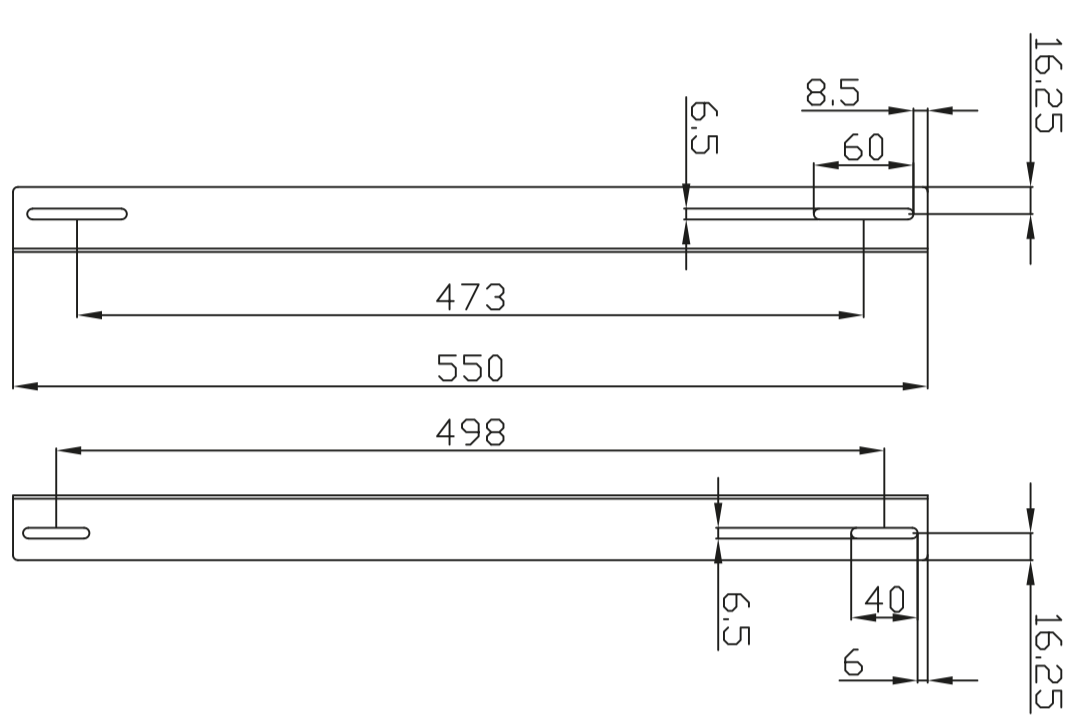

### Farben:

ähnlich RAL9005 (Schwarz), ähnlich RAL7035 (Lichtgrau)

ähnlich RAL9005	ähnlich RAL7035
	

Model	Abmessungen B*T*H(mm)	Farbe
ALL-S0002001	350*130*40	Schwarz
ALL-S0002000	350*130*40	Lichtgrau

alle Maßeinheiten in mm

ALL-S0002016  
ALL-S0002017

ALL-S0002055  
ALL-S0002056

ALL-S0002018  
ALL-S0002019

ALL-S0002110

ALL-S0002111

ALL-S0002112

ALL-S0002113