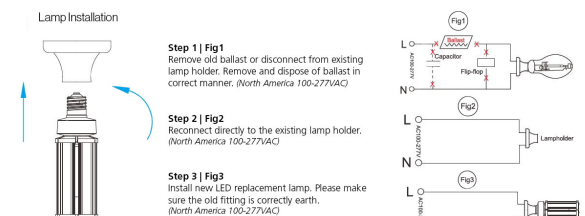

Installation:

Accessories

Part No.	Name
117502	Synergy 21 LED adapter for LED lamps E40->E40 long