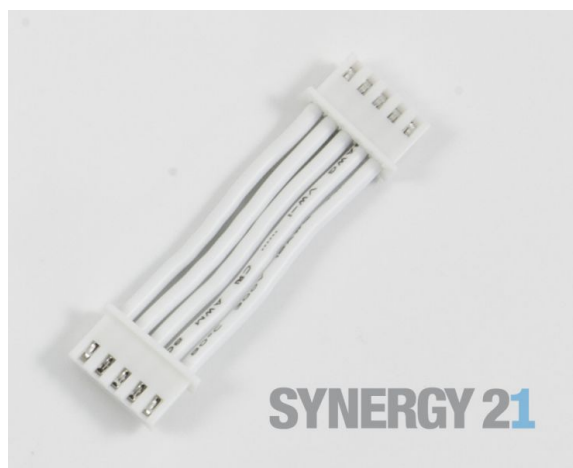

Synergy 21 LED Prometheus Light Bar zub. Verbinder max. 5cm

Verbindungskabel 5cm für Prometheus Light Bar