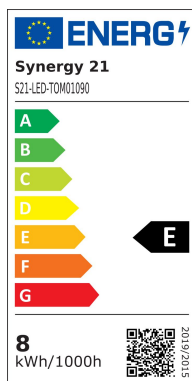

## Synergy 21 LED Deckeneinbauspot Prometheus mini-max dual white (CCT) V2

SYNERGY 21

kWh/1000h: 8,00

Lumen: 880

Watt: 8,0

Nennlebensdauer: 35000 Std.

Schaltzyklen: 50000

Opt. Umgebungstemp.: 25 °C

8 Watt Deckeinbauspot  
Aluminium eloxiert Oberfläche mattiert  
Stromversorgung: 12 Volt  
Abstrahlwinkel : 60 °  
LED Chip: 8x1 Watt, 4x1Watt warmweiss, 4x1Watt kaltweiss  
Lumen: 960lm, 120lm/w  
Kelvin: 3000 ± 250, 6250 ± 250  
Kopfdurchmesser: 93 mm  
Gesamthöhe: 80 mm  
Federbügel mit Kunststoffüberzug  
Gefrostete Glasscheibe  
zwei-teilig, Deckeneinbauring und Leuchtkörper mit Kühlung

Lochkreis:  $\varnothing 74,4\text{mm}$  => Säge  $\varnothing 75$  oder  $\varnothing 76$

Energieeffizienzklasse: A++  
kWh/1000h: 8