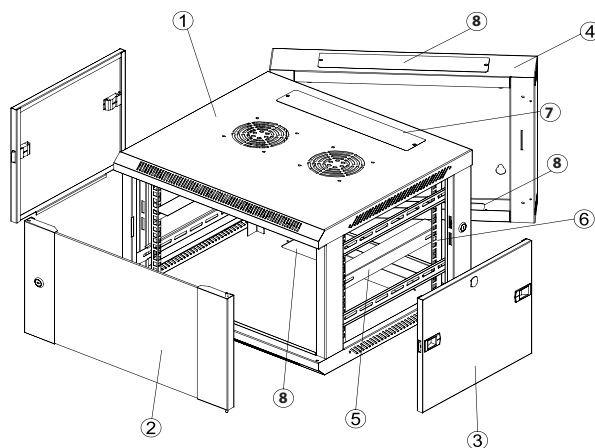

Nutztiefe: ca. 500mm bei T600mm Gehäuse

Belastbar: 6x Erdungsbolzen + 2x Erdungskabel (Fronttüre, Rückwand)

Veränderbare 19" Streben

Abnehmbare Seitenteile

Rückwand

Rückteil, klappbar

Bestandteile des Wandgehäuses

S/N	Name	Menge
1	Grundgehäuse	1
2	Glasfronttüre	1
3	Seitenteile	2
4	Rückteil drehbar mit Scharnieren	1
5	L-Winkel	2
6	19" Strebe	4

S/N	Name	Menge
7	Kabeleingang mit Bürstenleiste	1
8	Kabeleingang mit Blindabdeckung	3
	Käfigmuttern / Schrauben	