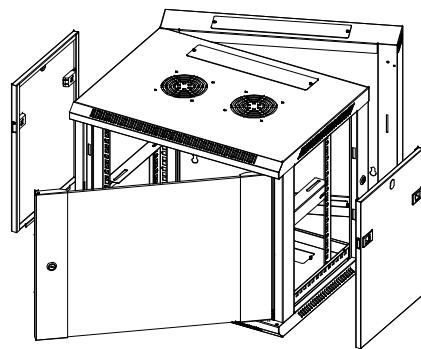

Belastbar: Bis max. 50Kg

Kühlung: Passive Be- und Entlüftung durch Lüftungsschlitze im Boden und Dach
optionaler Dach-Lüfter nachrüstbar

Kabeleingänge: 2x rechteckige Öffnungen für Kabeleingang unten/oben (B320/T50mm)
1x Bürstenleiste für Kabeleingang

Model number	Dimensions			
	Width (W)	Depth (D)	Height (H)	Hole spacing (H1)
ALL-SMB6606GRAU	600	600	370	220
ALL-SMB6606SCHWARZ	600	600	370	220
ALL-SMB6609GRAU	600	600	503.4	353.3
ALL-SMB6609SCHWARZ	600	600	503.4	353.3
ALL-SMB6612GRAU	600	600	636.7	243.3
ALL-SMB6612SCHWARZ	600	600	636.7	243.3
ALL-SMB6615GRAU	600	600	770.1	310
ALL-SMB6615SCHWARZ	600	600	770.1	310
ALL-SMB6618GRAU	600	600	903.4	376.7
ALL-SMB6618SCHWARZ	600	600	903.4	376.7