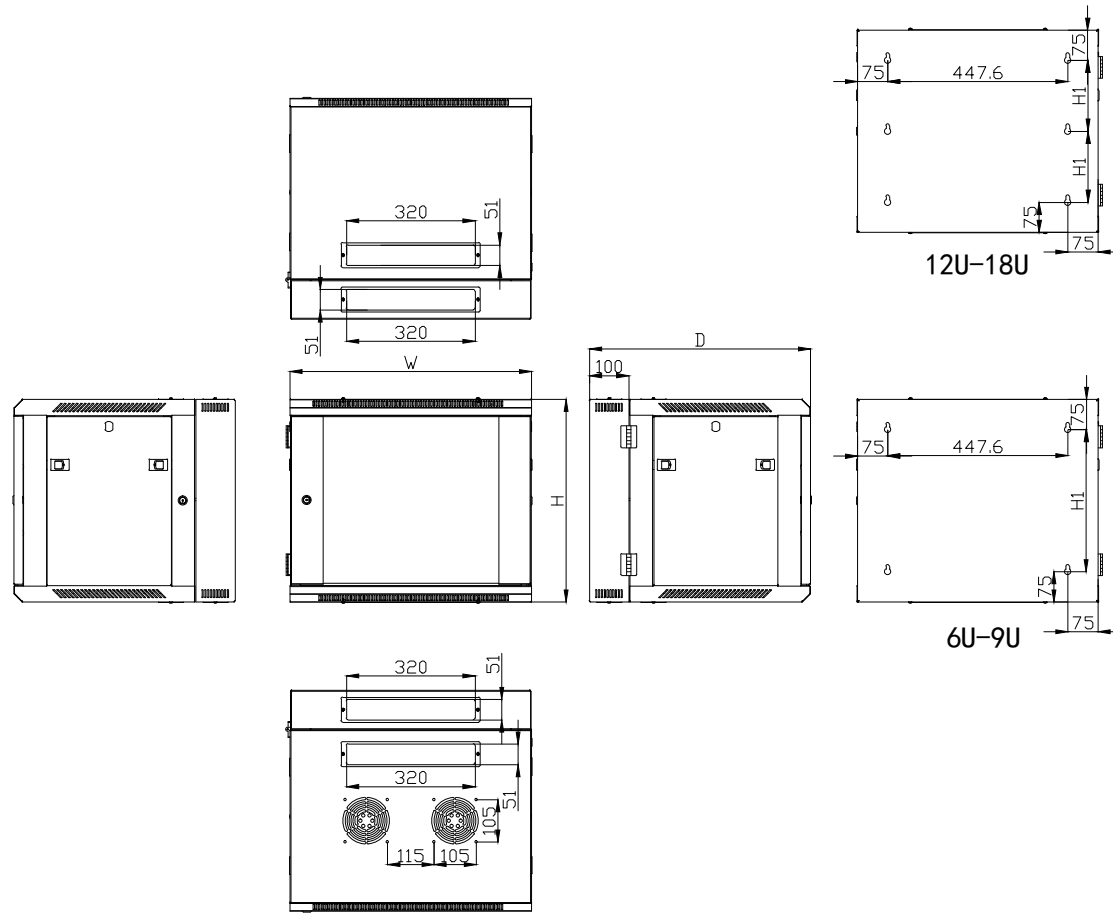

Nutztiefe: ca. 500mm bei T600mm Gehäuse

Belastbar: 6x Erdungsbolzen + 2x Erdungskabel (Fronttüre, Rückwand)

Veränderbare 19" Streben

Abnehmbare Seitenteile

Rückwand

Rückteil, klappbar

Bestandteile des Wandgehäuses

Model number	Dimensions			
	Width (W)	Depth (D)	Height (H)	Hole spacing (H1)
ALL-SMB6606GRAU	600	600	370	220
ALL-SMB6606SCHWARZ	600	600	370	220
ALL-SMB6609GRAU	600	600	503.4	353.3
ALL-SMB6609SCHWARZ	600	600	503.4	353.3
ALL-SMB6612GRAU	600	600	636.7	243.3
ALL-SMB6612SCHWARZ	600	600	636.7	243.3
ALL-SMB6615GRAU	600	600	770.1	310
ALL-SMB6615SCHWARZ	600	600	770.1	310
ALL-SMB6618GRAU	600	600	903.4	376.7
ALL-SMB6618SCHWARZ	600	600	903.4	376.7