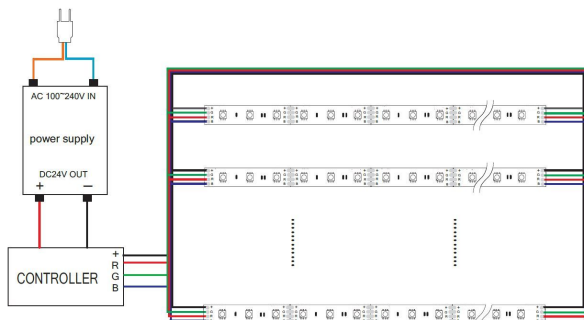

Zubehör

Art.-Nr.	Name
81069	Synergy 21 LED zub Hohlbuchse mit Schraubklemmen
81068	Synergy 21 LED zub Hohlstecker mit Schraubklemmen
81741	Synergy 21 LED Flex Strip zub. Silikonbefestigungsschelle 10er Pack 12mm
125198	Synergy 21 Netzteil - 24V 150W Mean Well IP67
93682	Synergy 21 Netzteil - 24V 150W Mean Well 0-10V dimm IP65
174020	Synergy 21 Netzteil - 24V 100W BILTON