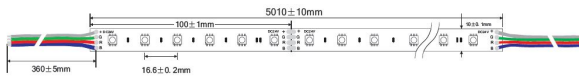

Zubehör

Art.-Nr.	Name
81069	Synergy 21 LED zub Hohlbuchse mit Schraubklemmen
81068	Synergy 21 LED zub Hohlstecker mit Schraubklemmen
81741	Synergy 21 LED Flex Strip zub. Silikonbefestigungsschelle 10er Pack 12mm
125198	Synergy 21 Netzteil - 24V 150W Mean Well IP67
93682	Synergy 21 Netzteil - 24V 150W Mean Well 0-10V dimm IP65
174020	Synergy 21 Netzteil - 24V 100W BILTON