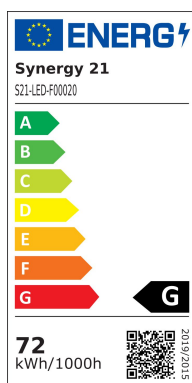

Synergy 21 LED Flex Strip 5050 - 60 RGB DC24V + 72W IP20

SYNERGY 21

kWh/1000h:	72,00
Lumen:	2550
Watt:	72,0
Nennlebensdauer:	35000 Std.
Schaltzyklen:	50000
Opt. Umgebungstemp.:	25 °C

Synergy 21 LED Flex Strip RGB DC24V 72W IP20

Spannung: 24V, max.3A
Watt: 72W±10%
Lichtfarbe: RGB, gemeinsamer Pluspol
Abstrahlwinkel: 120°
Schutzklasse: IP20
LED Anzahl: 300*5050SMD
Maße: 5000*10*2,2 mm
PCB-Farbe: weiss, offenes Kabelende
Arbeitstemperatur: -25°C bis +40°C
Gewicht: 0,090 kg
Kürzbar alle 6 LED, LEDabstand: 16,7mm
Klebeband: ja 3M rückseitig

Energieeffizienzklasse: A
kWh/1000h: 72

Strip an den Markierungsmarken mit scharfer Schere kürzbar.
!Achtung! Strip muss zuvor auf Funktionalität überprüft werden.
Strip nur teilen wenn kein Strom anliegt.

Merkmale

Merkmal	Wert
Abstrahlwinkel:	120
Ampere:	3
CC oder CV:	CV
Dimmbar:	abhängig vom Netzteil
Länge:	5
LED Strip Klebeband:	ja
LED Strip Breite:	10
LED Strip Höhe:	2.20
LED Strip Klebeband:	ja
LED Strip kürzbar:	167
LED Strip Länge:	5000
Lichtfarbe:	RGB
Lichtfarbe Name:	RGB
Schutzklasse:	IP20
Volt:	24
Gewicht:	0.15 Kg
Garantie:	24.00 Monate