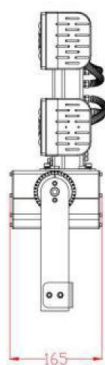

Synergy 21 Proyector LED Stadium 480W, blanco frío

kwh/1000h:	480,00
Lúmenes:	79200
Vatio:	480,0
Vida útil nominal:	35000 Std.
Ciclos de conmutación:	50000
Temperatura ambiente óptima:	25 °C

- Voltaje de funcionamiento: AC 90-305V, 50/60Hz
- LED: 248 LED Philips Lumileds 165lm/W
- Fuente de alimentación: MeanWell
- Ángulo de enfoque: lente de 90°, los cabezales de luz son ajustables de forma variable (giratorio e inclinable)
- Ángulo de radiación con 10°, 30° o 60° disponible bajo pedido.
- Flujo luminoso: 79200lm
- Eficiencia: 165Lm/W
- CCT: 5000K ±150
- CRI: Ra>70
- Regulable: no (modelos regulables como DALI o 0-10V a petición)
- Carcasa: aluminio
- Temperatura de trabajo: -40°C a +60°C
- Clase de protección: IP66
- Dimensiones: 536*165*579mm
- Clase de eficiencia energética: A++
- kWh/1000h: 480

La conexión de los componentes y sistemas eléctricos sólo puede ser realizada por personal cualificado!

Atributos

Atributo	Valor
Abstrahlwinkel:	90
CRI:	>80
Dimmbar:	nein
Grösse:	536*165*579
LED - Gehäusefarbe:	schwarz
LED - Gehäusematerial:	Aluminium
Lichtfarbe:	kaltweiß
Lichtfarbe in Kelvin:	5000
Lumen:	79200
Schutzklasse:	IP66
Volt:	230
Peso:	16 Kg

Imágenes adicionales

Accesorios

Número de artículo	Denominación
148726	Synergy 21 Netzteil - Wasserdichte Verbinder 1:1
148727	Synergy 21 Netzteil - Wasserdichte Verbinder 1:2
148730	Synergy 21 Netzteil - Wasserdichte Verbinder Box 3 Ports
148729	Synergy 21 Netzteil - Wasserdichte Verbinder Box 3 Ports transparent
148728	Synergy 21 Netzteil - Wasserdichte Verbinder Box 4 Ports

Número de artículo	Denominación
147265	Netzkabel 230V Schutzkontakt CEE7(Stecker)->Open End mit Adernendhülsen, 1,8m,Black