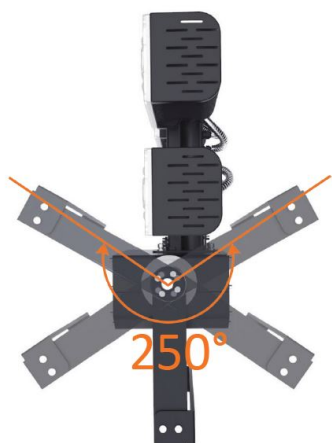

Accesorios

Número de artículo	Denominación
148726	Synergy 21 Netzteil - Wasserdichte Verbinder 1:1
148727	Synergy 21 Netzteil - Wasserdichte Verbinder 1:2
148730	Synergy 21 Netzteil - Wasserdichte Verbinder Box 3 Ports
148729	Synergy 21 Netzteil - Wasserdichte Verbinder Box 3 Ports transparent
148728	Synergy 21 Netzteil - Wasserdichte Verbinder Box 4 Ports