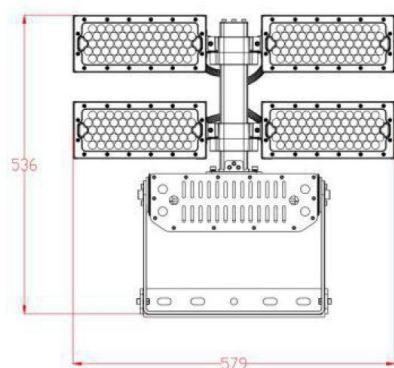

Atributo	Valor
Abstrahlwinkel:	90
CRI:	>80
Dimmbar:	nein
Grösse:	536*165*579
LED - Gehäusefarbe:	schwarz
LED - Gehäusematerial:	Aluminium
Lichtfarbe:	kaltweiß
Lichtfarbe in Kelvin:	5000
Lumen:	79200
Schutzklasse:	IP66
Volt:	230
Peso:	16 Kg

Imágenes adicionales