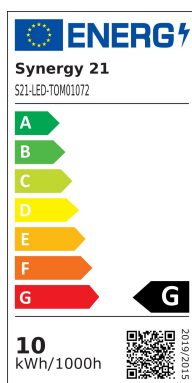

Synergy 21 LED Spot Outdoor Baustrahler 10W schwarzes Gehäuse - rot V2

SYNERGY 21

kWh/1000h:	10,00
Lumen:	900
Watt:	10,0
Nennlebensdauer:	35000 Std.
Schaltzyklen:	50000
Opt. Umgebungstemp.:	25 °C

Mit Notstromfunktion (ab 80V ca.20% Helligkeit) und
reversiblen Überhitzungsschutz
dimmbar (Phasenanschnitts- und Phasenabschnittsdimmer)
Einscheibensicherheitsglas
rostfreier Edelstahl Montagebügel
IP65 geeignetes Außenkabel H05RNF

Betriebsspannung: AC 85-265V
LED: 10Watt Highpower Chip
Abstrahlwinkel: 120°
Lumen: 900lm, 90lm/Watt
Rot: 620-630nm
dimmbar: ja (Phasenanschnitts- und Phasenabschnittsdimmer)
Gehäuse: Alu Spritzguss in schwarz
Arbeitstemperatur: -10°C bis +55°C
Schutzklasse: IP65 (Strahlwasserfest)
Abmessungen: (l*b*h) 115*90*105mm

Energieeffizienzklasse: A+
kWh/1000h: 10

Merkmale

Merkmal	Wert
Abstrahlwinkel:	120
Dimmbar:	TRIAC
Grösse:	115*90*105
LED - Gehäusefarbe:	schwarz
LED - Gehäusematerial:	Aluminium
Lichtfarbe:	rot
Schutzklasse:	IP65
Volt:	230
Gewicht:	0.69 Kg