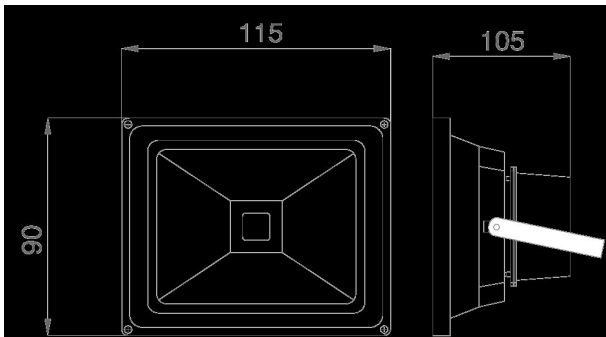

Merkmal	Wert
Abstrahlwinkel:	120
Dimmbar:	TRIAC
Grösse:	115*90*105
LED - Gehäusefarbe:	schwarz
LED - Gehäusematerial:	Aluminium
Lichtfarbe:	rot
Schutzklasse:	IP65
Volt:	230
Gewicht:	0.69 Kg

Weitere Bilder

Zubehör

Art.-Nr.	Name
82434	Synergy 21 Dämmerungsschalter *Finder*
148726	Synergy 21 Outdoor Kabelverbinder IP68 1:1
148727	Synergy 21 Outdoor Kabelverbinder IP66 1:2