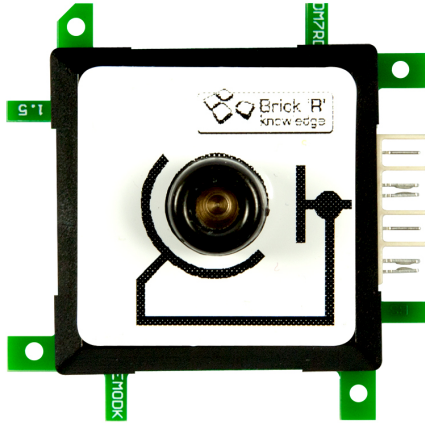

ALLNET Brick'R'knowledge Messadapter 4mm Closed End GND schwarz

EAN CODE

Schwarze 4mm Buchse für Bananenstecker. Dieser Baustein kann in der Schaltung anstelle des Masse Bricks (ALL-BRICK-0003) verwendet werden. Die Buchse ist mit allen Kontakten des Hermasteckers verbunden. Maximaler Strom 12A.

Zubehör

Art.-Nr.	Name
118627	ALLNET Brick'R'knowledge Netzteiladapter 9V 1A Sicherung und Masse