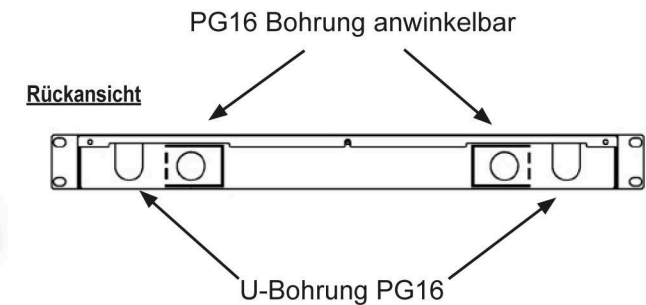

## ST Pigtails auf ST Kupplungen

komplett bestückte Spleißbox 19" 1HE

### Komplett bestückte, nicht ausziehbare Spleißbox 19" 1HE, RAL7035

Art.-Nr.	Pigtail	Kupplung
<b>62,5/125µ OM1</b>		
B70016.12	12 x ST farbig	12 x ST/ST
B70016.24	24 x ST farbig	24 x ST/ST
<b>50/125µ OM2</b>		
B70006.12	12 x ST farbig	12 x ST/ST
B70006.24	24 x ST farbig	24 x ST/ST
<b>50/125µ OM3</b>		
B70006.12OM3	12 x ST farbig	12 x ST/ST
B70006.24OM3	24 x ST farbig	24 x ST/ST
<b>50/125µ OM4</b>		
B70006.12OM4	12 x ST farbig	12 x ST/ST
B70006.24OM4	24 x ST farbig	24 x ST/ST
<b>9/125µ OS2</b>		
B70023.6	6 x ST farbig	6 x ST/ST
B70023.12	12 x ST farbig	12 x ST/ST
B70023.24	24 x ST farbig	24 x ST/ST