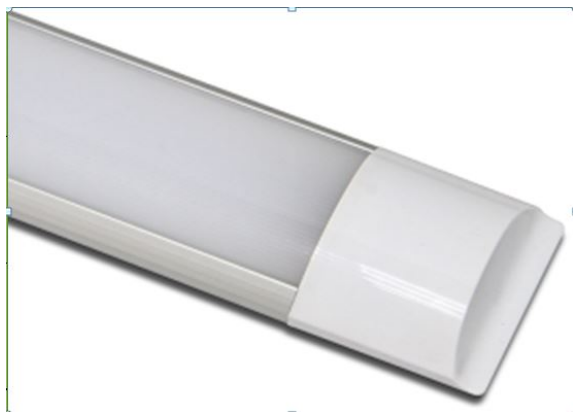

## Synergy 21 LED T5 Batten Lights 120cm, warmweiß IP65 V2

kwh/1000h:	40,00
Lumen:	3340
Watt:	40,0
Nennlebensdauer:	35000 Std.
Schaltzyklen:	50000
Opt. Umgebungstemp.:	25 °C

### T5 Batten Lights 120cm

Volt: AC 100-240V  
Wattage: 40 Watt  
Lichtfarbe: warmweiß  
Kelvin: 3000k  
Abstrahlwinkel: 120°  
Lumen: 3320-3360lm  
Arbeitstemperatur: -20° + 45° C  
CRI: >80  
Schutzklasse: IP65  
Länge: 1210 mm  
Breite: 78,4 mm  
Höhe: 28,2 mm  
Gewicht: 0,600

offenes Kabelende  
Kabellänge 1,6m

Energieeffizienzklasse: A+  
kWh/1000h: 40

## Merkmale

Merkmal	Wert
Abstrahlwinkel:	120
Betriebstemperatur:	-20 bis +45
CRI:	>80
Dimmbar:	nein
Grösse:	1210*78,4*28,2
LED - Gehäusefarbe:	weiß
LED - Gehäusematerial:	Kunststoff
Lichtfarbe:	warmweiß
Lichtfarbe in Kelvin:	3000
Lumen:	3320
Schutzklasse:	IP65
Volt:	230
Gewicht:	1 Kg