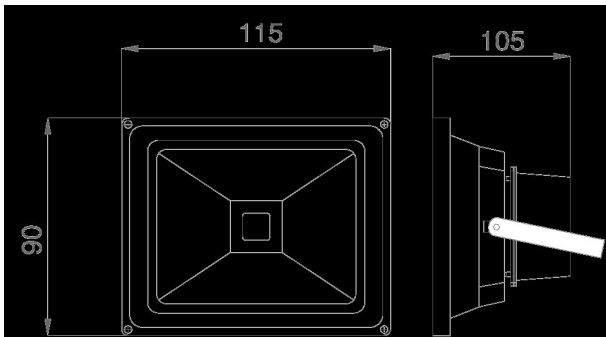

Merkmal	Wert
Abstrahlwinkel:	120
Dimmbar:	TRIAC
Grösse:	115*90*105
LED - Gehäusefarbe:	grau
LED - Gehäusematerial:	Aluminium
Lichtfarbe:	rot
Schutzklasse:	IP65
Volt:	230
Gewicht:	0.69 Kg

Weitere Bilder

Zubehör

Art.-Nr.	Name
82434	Synergy 21 Dämmerungsschalter *Finder*
148726	Synergy 21 Outdoor Kabelverbinder IP68 1:1
148727	Synergy 21 Outdoor Kabelverbinder IP66 1:2