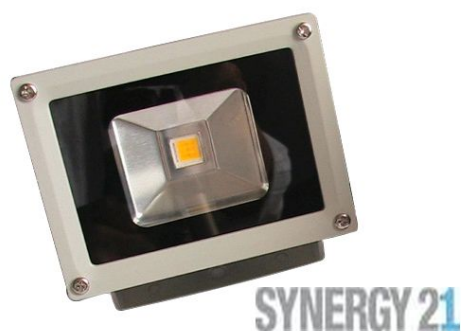

Synergy 21 LED Spot Outdoor Baustrahler 10W graues Gehäuse - rot V2

kwh/1000h:	10,00
Lumen:	900
Watt:	10,0
Nennlebensdauer:	35000 Std.
Schaltzyklen:	50000
Opt. Umgebungstemp.:	25 °C

Mit Notstromfunktion (ab 80V ca.20% Helligkeit) und reversiblen Überhitzungsschutz
dimmbar (Phasenanschnitts- und Phasenabschnittsdimmer)
Einscheibensicherheitsglas
rostfreier Edelstahl Montagebügel
IP65 geeignetes Außenkabel H05RNF

Betriebsspannung: AC 85-265V
LED: 10Watt Highpower Chip
Abstrahlwinkel: 120°
Lumen: 900lm, 90lm/Watt
Rot: 620-630nm
dimmbar: ja (Phasenanschnitts- und Phasenabschnittsdimmer)
Gehäuse: Alu Spritzguss in grau
Arbeitstemperatur: -10°C bis +55°C
Schutzklasse: IP65 (Strahlwasserfest)
Abmessungen: (l*b*h) 115*90*105mm

Energieeffizienzklasse: A+
kWh/1000h: 10

Merkmale

Merkmal	Wert
Abstrahlwinkel:	120
Dimmbar:	TRIAC
Grösse:	115*90*105
LED - Gehäusefarbe:	grau
LED - Gehäusematerial:	Aluminium
Lichtfarbe:	rot
Schutzklasse:	IP65
Volt:	230
Gewicht:	0.69 Kg