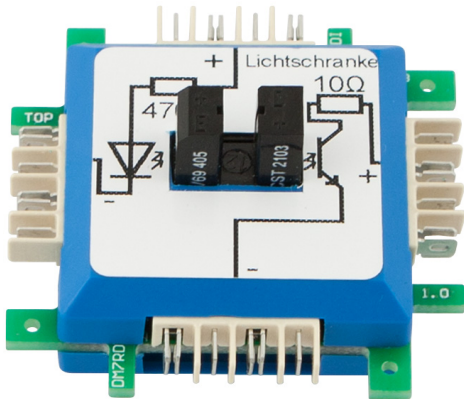

ALLNET Brick'R'knowledge Barrera Fotoeléctrica

EAN CODE

Es un dispositivo que responde al cambio de intensidad de la luz.

Accesorios

Número de artículo	Denominación
118627	ALLNET Brick'r'Knowledge Alimentación 9V fusible y tierra