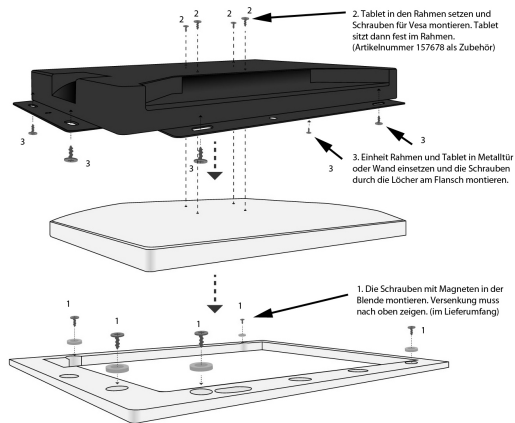

### EAN CODE

Einzelne Blende in silber, breit für optionalen Einbaurahmen (209281).  
Blende aufliegend, bündig mit Rahmen und Wand. Magnete schraubbar versenkt in Blende, nicht abstehend.

Die neuen hochwertigen Aluminiumblenden wurden komplett überarbeitet und schließen nun bündig mit dem Einbaurahmen ab. Somit ist ein nahezu bündiger Wandabschluss gegeben. Der Abstand der Blende zum Touchscreen wurde auf ein Minimum reduziert und erleichtert die Bedienbarkeit in den Randbereichen.

## Zubehör

Art.-Nr.	Name
198301	VESA Standfuß Halterung höhenverstellbar für Tablet, Display, Monitor 7,5cm/10cm, schwarz. Bodenmontage
198302	VESA Standfuß Halterung höhenverstellbar für Tablet, Display, Monitor 7,5cm/10cm, weiß. Bodenmontage
104257	VESA Wandhalterung Flepo - omicron-1 für Tablet, Monitore
104258	VESA Wandhalterung Flepo - omicron-2 für Tablet, Monitore
146334	VESA Wandhalterung für Tablet, Monitore sehr flach mit Sicherungsmöglichkeit 7,5 & 10 cm
149144	VESA Adapterplatte Mini-PC an VESA Monitor-Halterung
161472	VESA Desktop Standfuß Halterung Flex für Tablet, Display, Monitor 7,5cm/10cm
174452	VESA Desktop Standfuß Halterung Flex für Tablet, Display, Monitor 7,5cm/10cm, weiß
195007	ALLNET Touch Display Tablet 10 Zoll zbh. Wandmontage Einbaurahmen für Unterputz/Hohlraum aufliegend